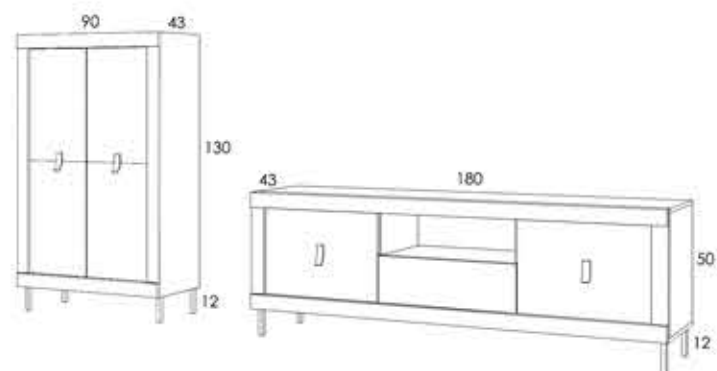

COMPOSICIÓN STRAIT 2

ACABADO BLANCO NIEVE
TIRADOR TETRIS PLATA
PATA ESTANDAR PLATA

COMPOSICIÓN STRAIT 3

ACABADO NOGAL
TIRADOR PERCHA COLOR BLANCO
PATA NOVA COLOR BLANCO

REF	DESCRIPCIÓN	PUNTOS
74633	BODEGA 90 STRAIT	27
74540	BAJO TV 180 STRAIT	26
	TOTAL	53
72053	JUEGO 4 PATAS NOVA	3,25 X2
	TOTAL	6,50
TOTAL COMPOSICIÓN		59,50