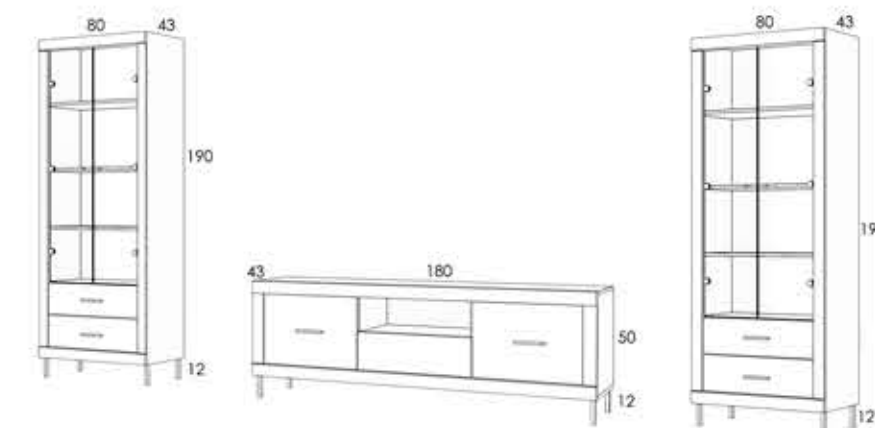

REF	DESCRIPCIÓN	PUNTOS
75130	VITRINA 80 STRAIT	43X2
74540	BAJO TV 180 STRAIT	26
	TOTAL	112
72053	JUEGO 4 PATAS NOVA	3,25 X3
	TOTAL	9,75
	TOTAL COMPOSICIÓN	121,75

COMPOSICIÓN STRAIT 8

ACABADO NOGAL
TIRADOR PIRÁMIDE COLOR BLANCO
PATA NOVA COLOR BLANCO