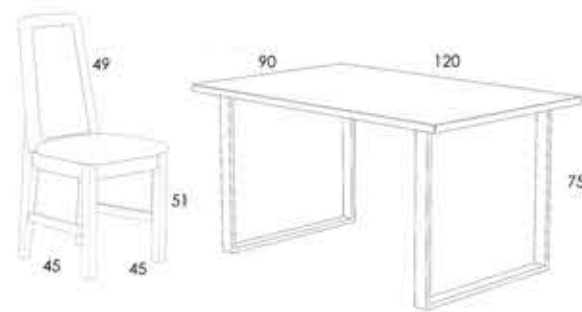

MESA BASIC+SILLA CRONOS

MESA FIJA CON ESTRUCTURA METÁLICA COLOR NEGRO Y TAPA NOGAL

SILLA CON ESTRUCTURA COLOR NEGRO, RESPALDO NOGAL Y ASIENTO TAPIZADO PALERMO 3

REF	DESCRIPCIÓN	PUNTOS
10226	MESA BASIC	28
02045	JUEGO DE 2 SILLAS CRONOS	20X2
TOTAL		68

MESA LEVEL+SILLA DOVER

MESA EXTENSIBLE REGULABLE EN ALTURA CON ESTRUCTURA METÁLICA COLOR NEGRO Y TAPA ROBLE

SILLA CON ESTRUCTURA METÁLICA COLOR NEGRO, RESPALDO Y ASIENTO TAPIZADO BEIG

REF	DESCRIPCIÓN	PUNTOS
10240	MESA LEVEL	87
1/110	JUEGO 4 SILLAS DOVER	34
TOTAL		121

ALTURA MÁXIMA 85 CM
ALTURA MÍNIMA 40 CM