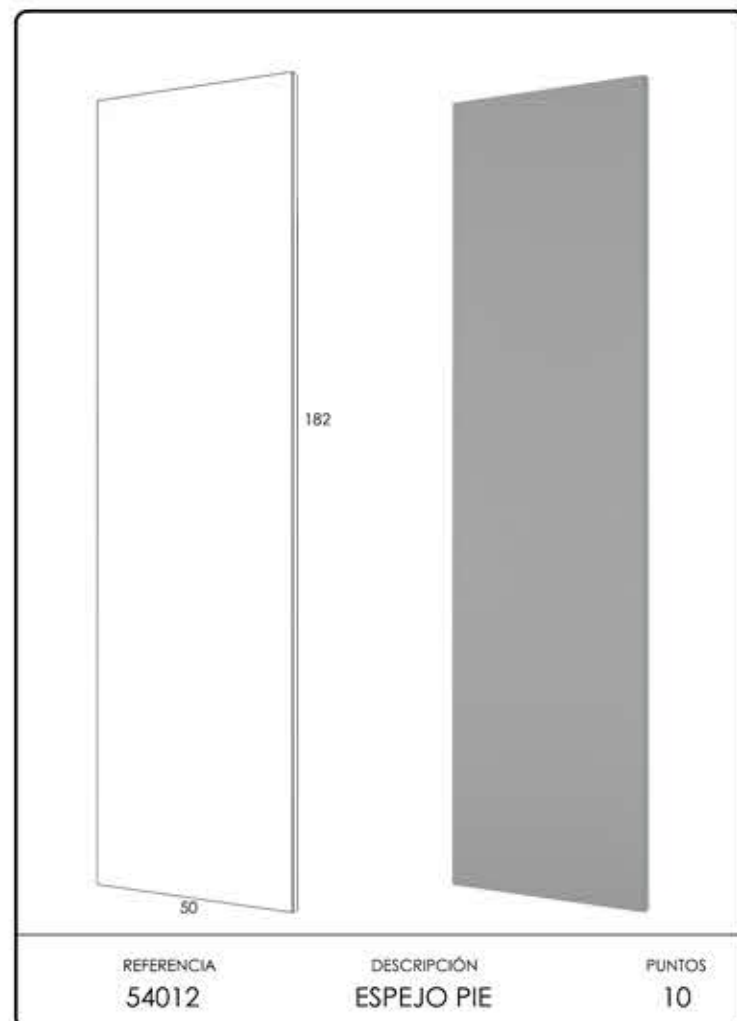

Técnico Dormitorio **STRAIT**