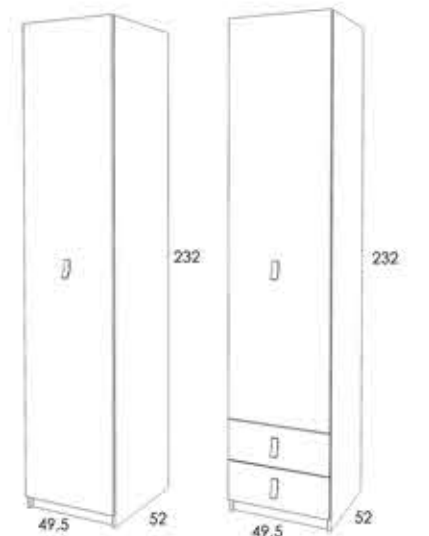

ARMARIO 1 PUERTA
ARMARIO 1 PUERTA 2 CAJONES

ACABADO ROBLE
TIRADOR PERCHA COLOR NEGRO

REFERENCIA	DESCRIPCIÓN	PUNTOS
56936	ARMARIO 1P	25
56935	ARMARIO 1P 2C	29