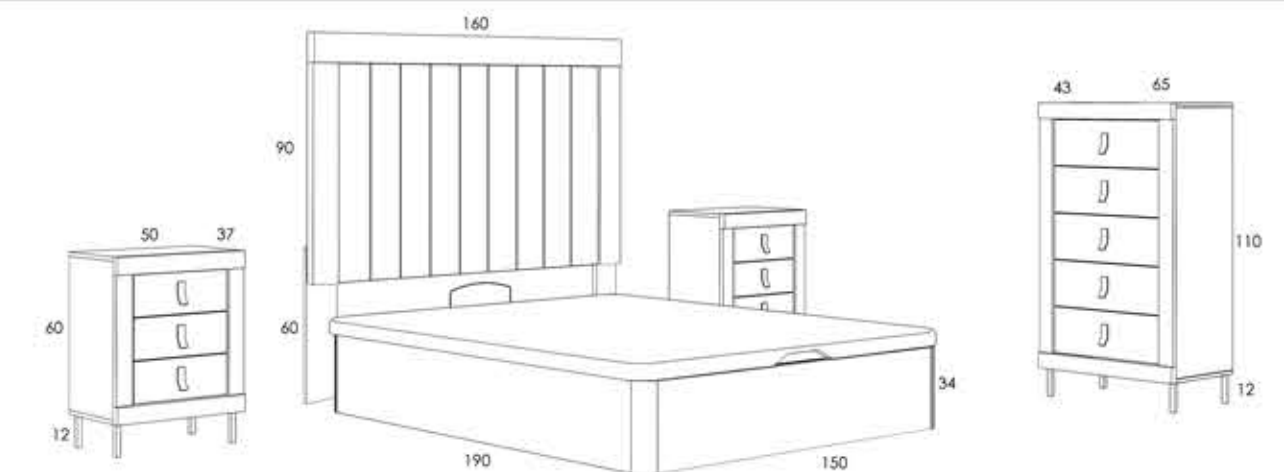

COMPOSICIÓN STRAIT 29

ACABADO BLANCO NIEVE
TIRADOR PERCHA COLOR NEGRO
PATA NOVA COLOR NEGRO
CABECERO TAPIZADO PALERMO 17 GRIS