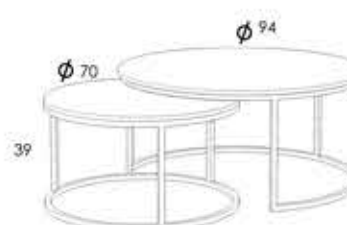

MESA OVAL

Mesa de centro elevable.
Tapa de melamina 30mm.
Estructura metálica color negro

Ref 10204 Puntos 33

MESAS DUO

Mesas de centro apilables.
Tapa de melamina 30mm.
Estructura metálica color negro

Ref 10202 Puntos 47