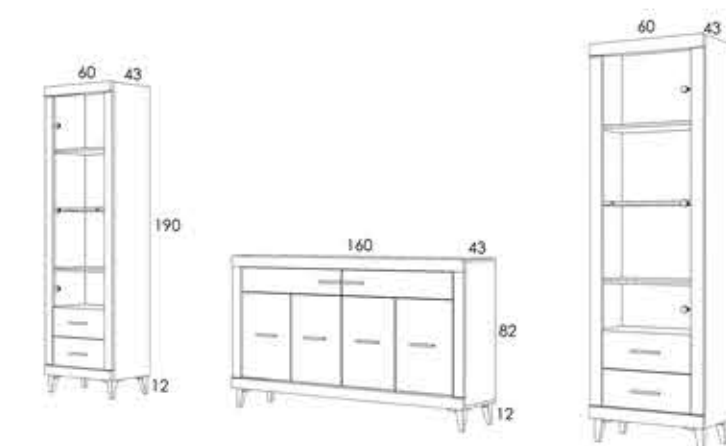

COMPOSICIÓN STRAIT 12

ACABADO BLANCO NIEVE
TIRADOR PIRÁMIDE COLOR NEGRO
PATA ESTANDAR COLOR NEGRO