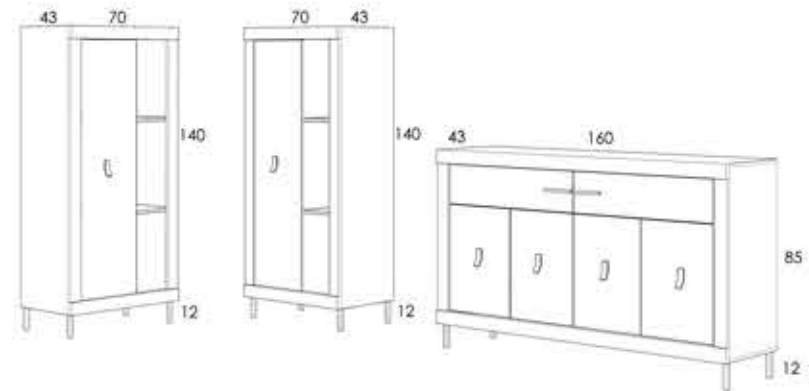

COMPOSICIÓN STRAIT 7

ACABADO BLANCO NIEVE
TIRADOR PERCHA COLOR NEGRO
PATA NOVA COLOR NEGRO

REF	DESCRIPCIÓN	PUNTOS
75030	VAJILLERO 70 STRAIT	26 X2
75025	APARADOR 160 STRAIT	39
	TOTAL	91
72053	JUEGO 4 PATAS NOVA	3,25 X3
	TOTAL	9,75
TOTAL COMPOSICIÓN		100,75