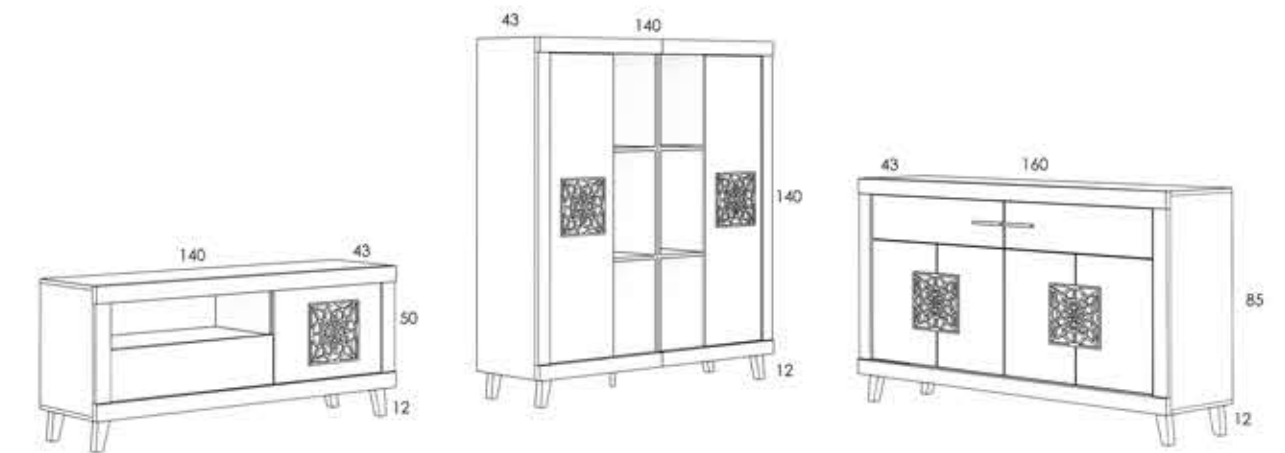

COMPOSICIÓN STRAIT 19

ACABADO ROBLE
TIRADOR MANDALA COLOR BLANCO
PATA ESTANDAR COLOR BLANCO