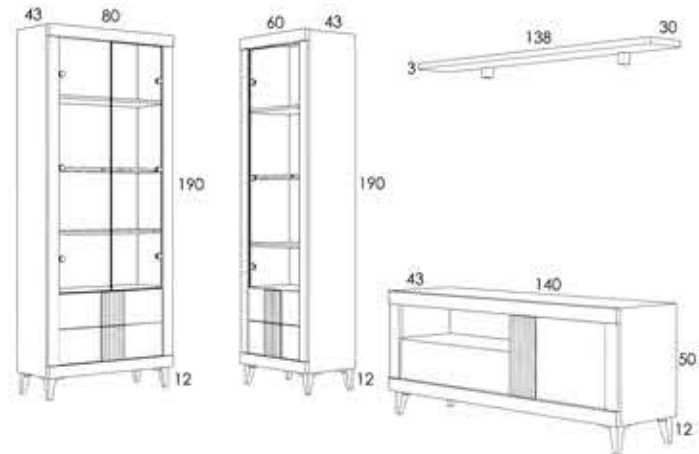

COMPOSICIÓN STRAIT 16

ACABADO ROBLE
TIRADOR ALISTONADO ROBLE
PATA ESTANDAR COLOR BLANCO

REF	DESCRIPCIÓN	PUNTOS
75130	VITRINA 80 STRAIT	43
75126	VITRINA 60 STRAIT	34
74536	BAJO TV 140 STRAIT	21
73223	ESTANTE 138	4
	TOTAL	102
72020	JUEGO 4 PATAS ESTANDAR	2,25 X3
	TOTAL	6,75
TOTAL COMPOSICIÓN		108,75