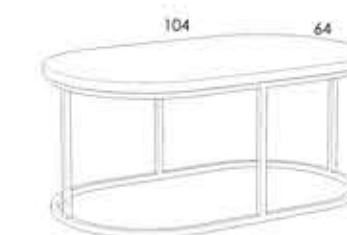

MESA OVAL

Mesa de centro elevable.
Tapa de melamina 30mm.
Estructura metálica color negro

Ref 10204 Puntos 33