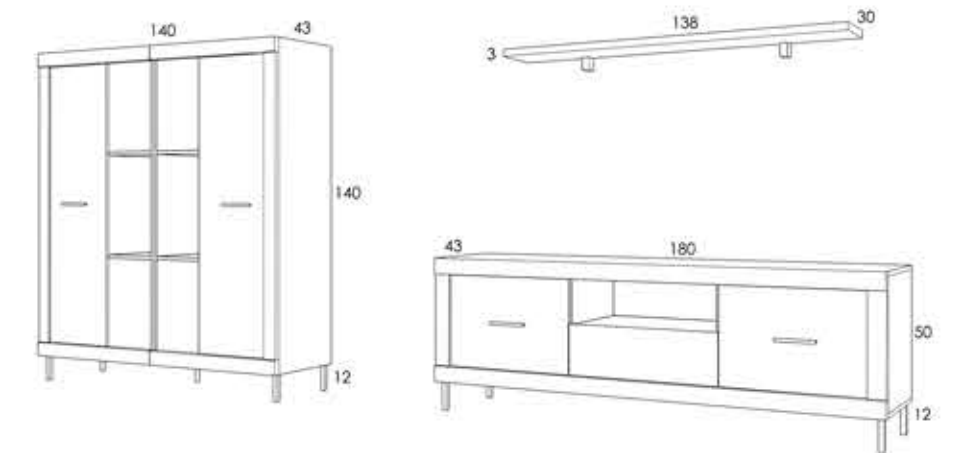

COMPOSICIÓN STRAIT 5

ACABADO ROBLE
TIRADOR PIRÁMIDE COLOR BLACO
PATA NOVA COLOR BLANCO