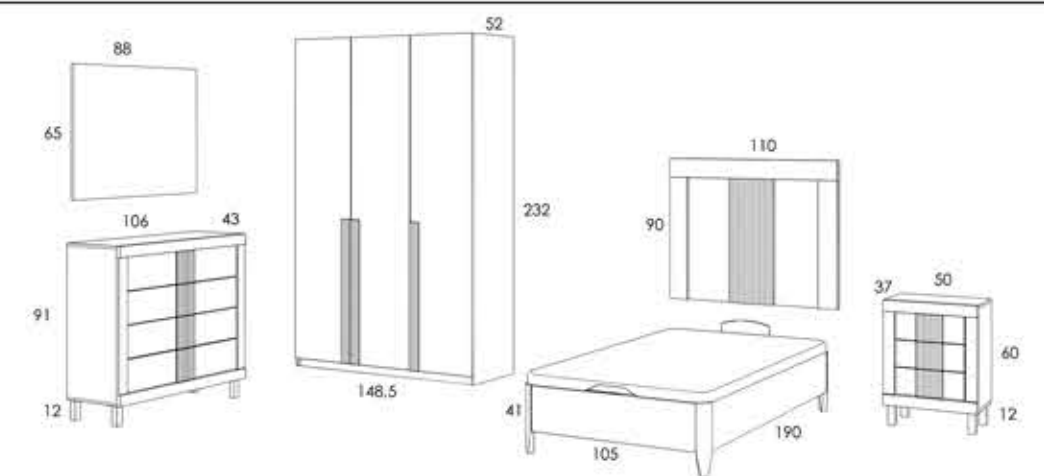

REF	DESCRIPCIÓN	PUNTOS
55S81	CABECERO STRAIT ML12	12
53660	MESITA 3C STRAIT	14
53965	COMODA STRAIT	32
54004	ESPEJO MARCO	9
	TOTAL	67
72043	JUEGO 4 PATAS ALUMINIO	2,25 X2
	TOTAL	4,50
	TOTAL COMPOSICIÓN	71,50
	CANAPÉ 30 PATA ALTA-AGUJA	32,5
	ARMARIO 3P	49

COMPOSICION STRAIT 24

ACABADO NOGAL
TIRADOR ALISTONADO BLANCO
PATA ALUMINIO COLOR BLANCO