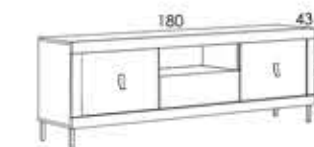

REF	DESCRIPCIÓN	PUNTOS
74126	VITRINA 60 STRAIT	34
74540	BAJO TV 180 STRAIT	26
75035	VAJILLERO 140 STRAIT	50
75130	VITRINA 80 STRAIT	43
	TOTAL	153
72053	JUEGO 4 PATAS NOVA	3.25 X4
	TOTAL	13
	TOTAL COMPOSICIÓN	166

COMPOSICIÓN STRAIT 9

ACABADO ROBLE
TIRADOR PERCHA COLOR BLANCO
PATA NOVA 20MM COLOR BLANCO