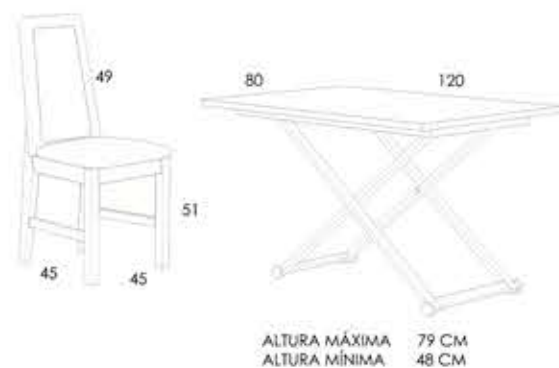

MESA GAS+SILLA CRONOS

MESA CON ESTRUCTURA METÁLICA COLOR NEGRO Y TAPA NOGAL

SILLA CON ESTRUCTURA BLANCA, RESPALDO NOGAL Y ASIENTO TAPIZADO PALERMO 17

REF	DESCRIPCIÓN	PUNTOS
10228	MESA GAS	44
02045	JUEGO 2 SILLAS CRONOS	20X2
TOTAL		84

REF	DESCRIPCIÓN	PUNTOS
10207	MESA OCTOPUS	28
1/109	JUEGO 4 SILLAS CHICAGO	26
TOTAL		54

MESA OCTOPUS+SILLA CHICAGO

MESA CON ESTRUCTURA METÁLICA COLOR NEGRO Y TAPA ROBLE

SILLA CON PATAS METÁLICAS COLOR NEGRO, RESPALDO Y ASIENTO TAPIZADO BEIG.