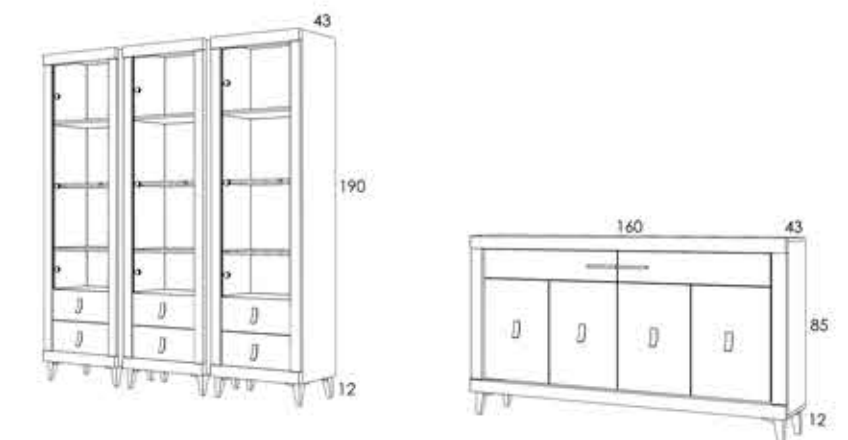

COMPOSICIÓN STRAIT 14

ACABADO BLANCO NIEVE
TIRADOR PERCHA PLATA
PATA ESTANDAR PLATA