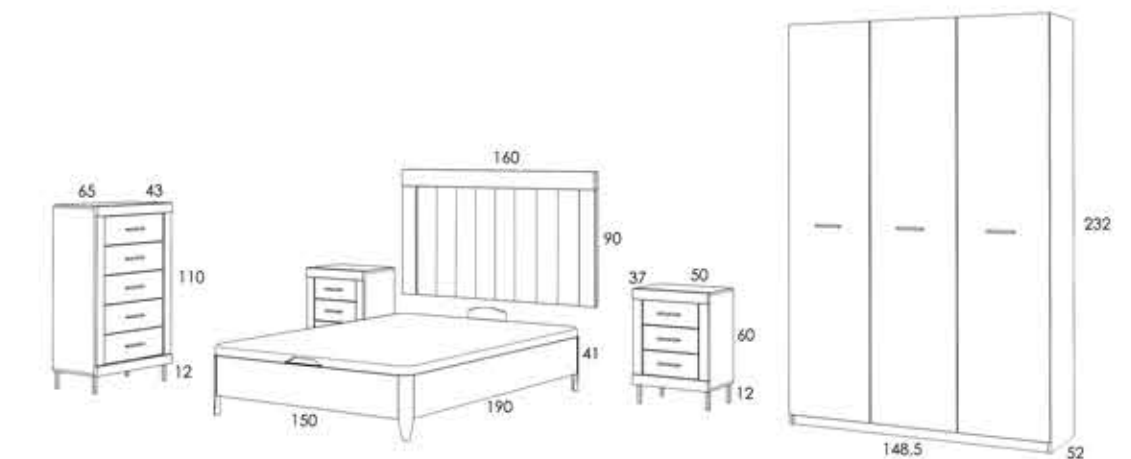

CANAPÉ 30 PATA-AGUJA 36
 ARMARIO 3 PUERTAS 49

COMPOSICION STRAIT 25

ACABADO BLANCO NIEVE
 TIRADOR APIRÁMIDE COLOR NEGRO
 PATA NOVA COLOR NEGRO
 CABECERO TAPIZADO PALERMO 3 BEIG

REF	DESCRIPCIÓN	PUNTOS
55S70	CABECERO STRAIT ML7	21
53665	MESITA 2C STRAIT	13X2
53965	COMODA STRAIT	32
	TOTAL	79
72020	JUEGO 4 PATAS ESTANDAR	2,25 X3
	TOTAL	6,75
	TOTAL COMPOSICIÓN	85,75
	CANAPÉ 30 PATA ALTA	34
	ARMARIO 2P 2C	41