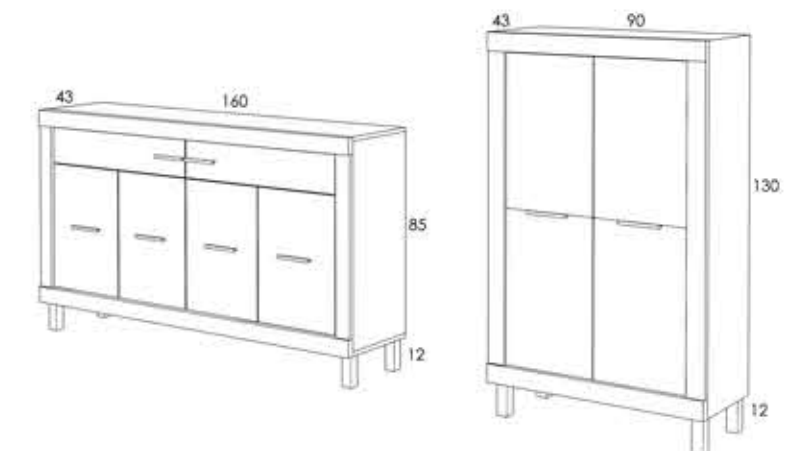

COMPOSICIÓN STRAIT 13

ACABADO ROBLE
TIRADOR PIRÁMIDE COLOR NEGRO
PATA ALUMINIO COLOR NEGRO