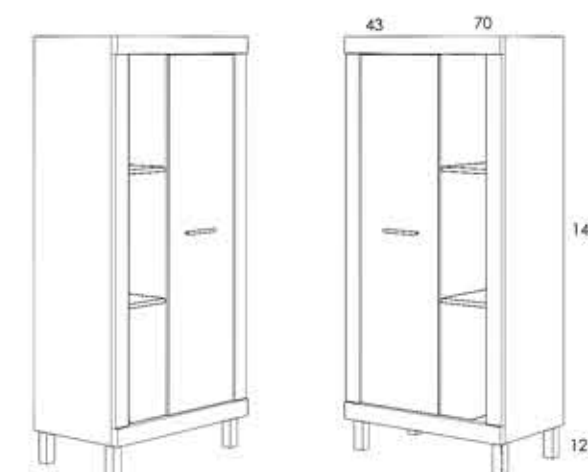

REF	DESCRIPCIÓN	PUNTOS
75030	VAJILLERO 70 STRAIT	26X2
	TOTAL	52
72043	JUEGO 4 PATAS ALUMINIO	2,25 X2
	TOTAL	4,50
TOTAL COMPOSICIÓN		56,50

COMPOSICIÓN STRAIT 20

ACABADO ROBLE
TIRADOR PIRÁMIDE COLOR NEGRO
PATA ALUMINIO COLOR NEGRO