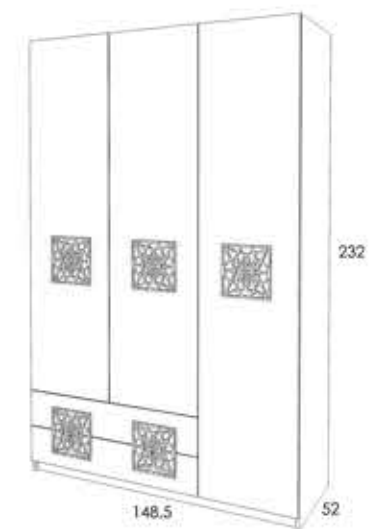

ARMARIO 3 PUERTAS 2 CAJONES

ACABADO NOGAL
TIRADOR MANDALA COLOR BLANCO

REFERENCIA
57026

DESCRIPCIÓN
ARMARIO 3P 2C

PUNTOS
55