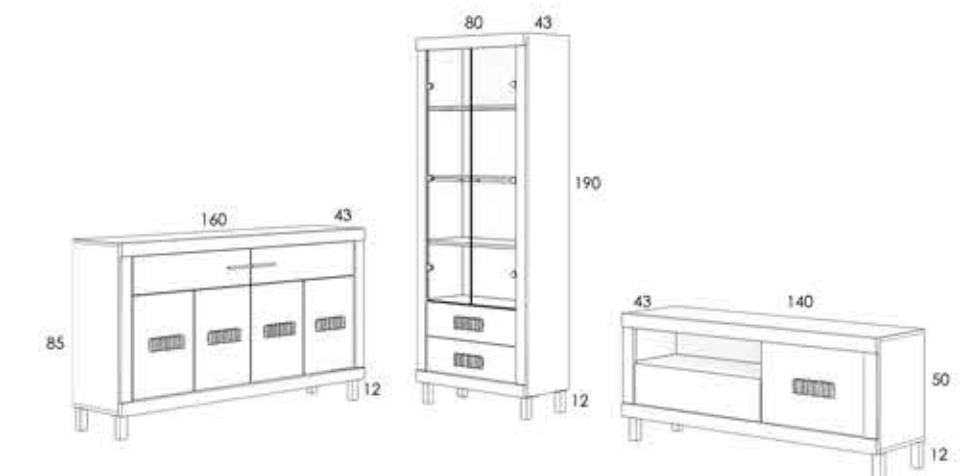

COMPOSICIÓN STRAIT 15

ACABADO ROBLE
TIRADOR TETRIS COLOR NEGRO
PATA ALUMINIO COLOR NEGRO