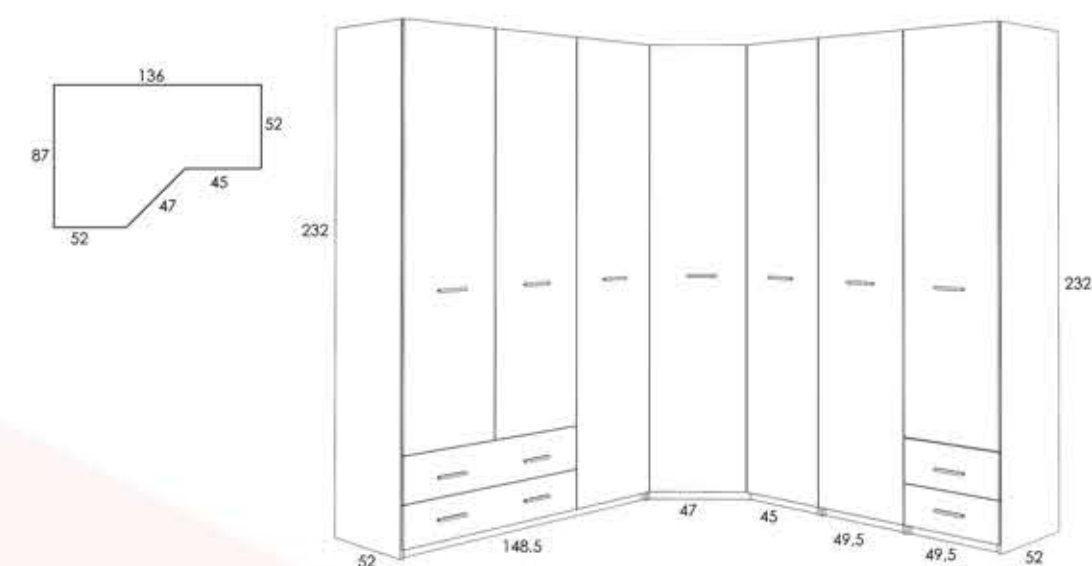

PUNTOS
52
20

AMBIENTE ARMARIOS

ACABADO NOGAL
TIRADOR PIRÁMIDE COLOR BLANCO

REFERENCIA	DESCRIPCIÓN	PUNTOS
57926	ARMARIO 3P 2C	55
56937	ARMARIO RINCÓN L	52
56936	ARMARIO 1P	25
56935	ARMARIO 1P 2C	29

ARMARIO CORREDERA 2 PUERTAS