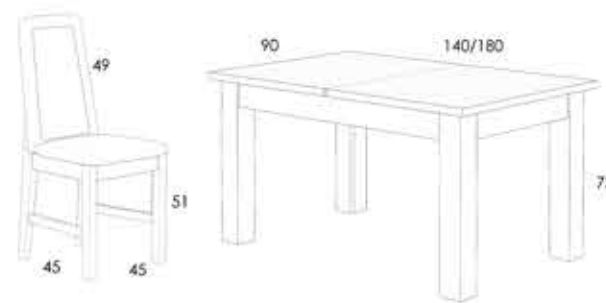

ALTURA MÁXIMA 85 CM
ALTURA MÍNIMA 40 CM

MESA TOSCANA+SILLA CRONOS

MESA EXTENSIBLE CON ESTRUCTURA MDF Y TAPA MELAMINA ROBLE

SILLA CON ESTRUCTURA COLOR BLANCO, RESPALDO NOGAL Y ASIENTO TAPIZADO PALERMO 3

REF	DESCRIPCIÓN	PUNTOS
10212	MESA EXTENSIBLE TOSCANA	23
10113	JUEGO DE 2 SILLAS MAGNETO	25x2
TOTAL		73