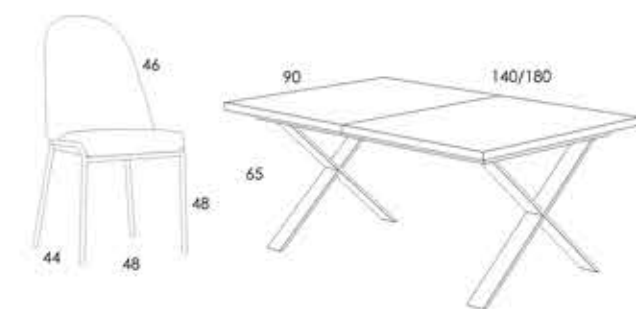

MESA XARA+SILLA DOVER

MESA EXTENSIBLE CON ESTRUCTURA METÁLICA COLOR NEGRO Y TAPA BLANCO NIEVE

SILLA CON ESTRUCTURA METÁLICA COLOR NEGRO, RESPALDO Y ASIENTO TAPIZADO BEIG

REF	DESCRIPCIÓN	PUNTOS
10205	MESA XARA	45
1/110	JUEGO 4 SILLAS DOVER	34
TOTAL		79