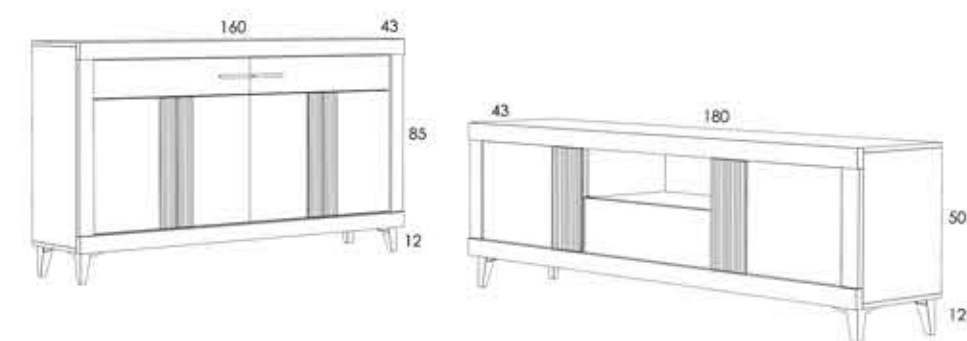

REF	DESCRIPCIÓN	PUNTOS
75025	APARADOR 160 STRAIT	39
74540	BAJO TV 180 STRAIT	26
	TOTAL	65
72020	JUEGO 4 PATAS ESTANDAR	2,25 X2
	TOTAL	4,5
	TOTAL COMPOSICIÓN	69,5

COMPOSICIÓN STRAIT 4

ACABADO BLANCO NIEVE
TIRADOR ALISTONADO ROBLE
PATA ESTANDAR COLOR BLANCO