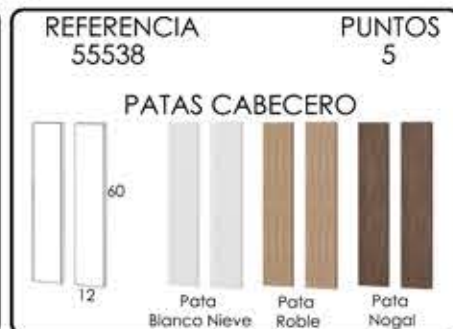

Técnico Cabeceros STRAIT

El cabecero es un elemento clave en la composición del dormitorio, tanto desde el punto de vista estético como funcional. Como has podido ver en este catálogo, disponemos de una selección de cabeceros diseñados para adaptarse a diferentes estilos decorativos y necesidades de espacio, combinando diseño, calidad de materiales y precisión en los acabados.

La colección Strait reúne modelos fabricados con materiales cuidadosamente seleccionados y procesos de producción que garantizan durabilidad, resistencia y un alto nivel de detalle. Las distintas opciones permiten integrar cada cabecero con facilidad en proyectos residenciales o de interiorismo.

Este catálogo ofrece una visión completa de nuestras propuestas, facilitando la elección de soluciones que aportan personalidad, confort y valor añadido al conjunto del dormitorio.

Los cabeceros Strait se presentan en diferentes acabados, los cuales se detallan a continuación

COMPLEMENTOS