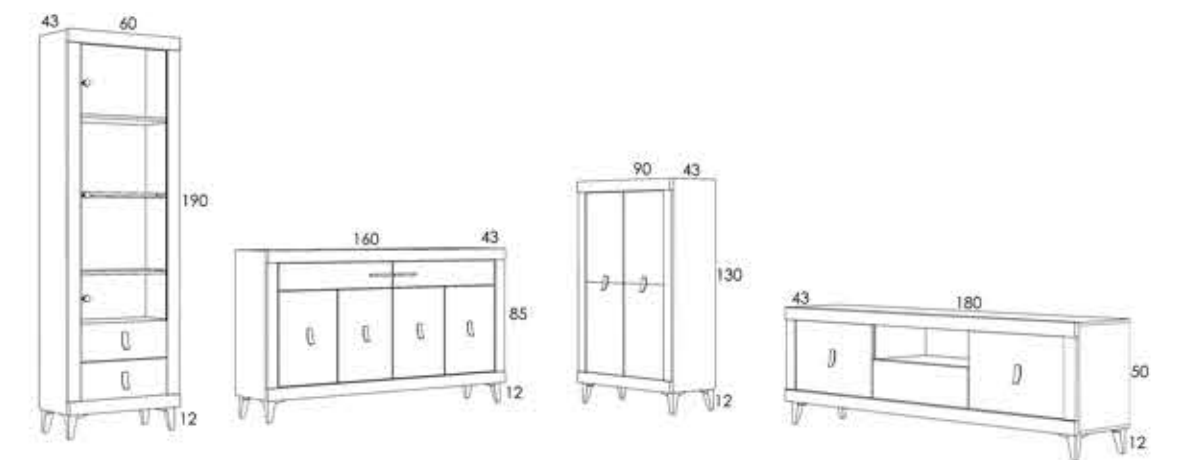

REF	DESCRIPCIÓN	PUNTOS
75126	VITRINA 60 STRAIT	34
75025	APARADOR 160 STRAIT	39
74633	BODEGA 90 STRAIT	27
74540	BAJO TV 180 STRAIT	26
	TOTAL	126
72020	JUEGO 4 PATAS ESTANDAR	2,25 X4
	TOTAL	10
	TOTAL COMPOSICIÓN	136

COMPOSICIÓN STRAIT 1

ACABADO ROBLE
TIRADOR PERCHA COLOR NEGRO
PATA ESTANDAR COLOR NEGRO