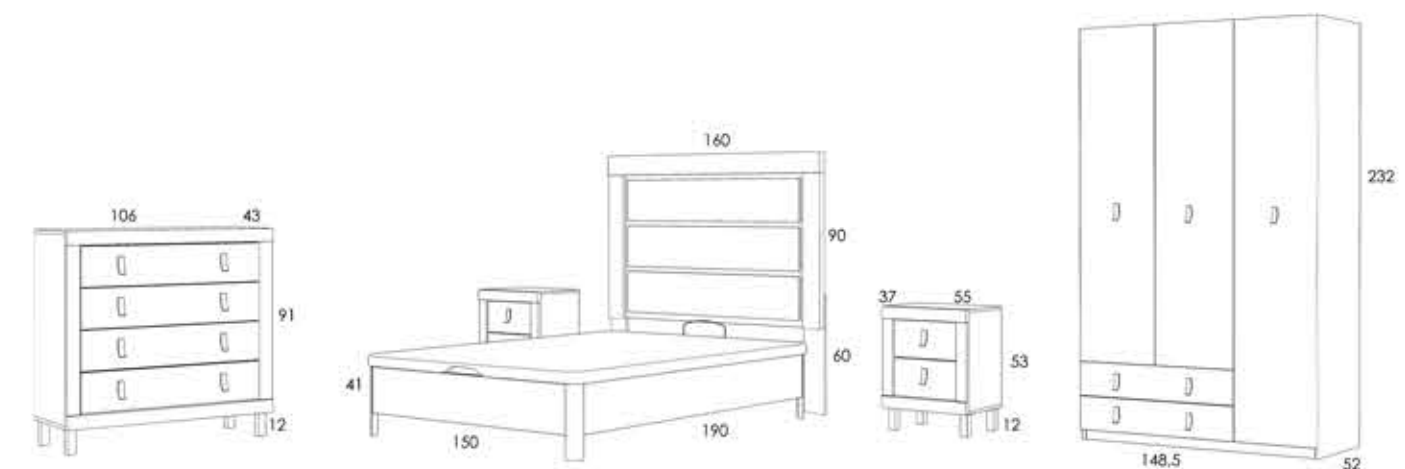

REF	DESCRIPCIÓN	PUNTOS
55S60	CABECERO STRAIT ML6	19
53665	MESITA 2C STRAIT	13X2
53965	COMODA STRAIT	32
	TOTAL	77
72043	JUEGO 4 PATAS ALUMINIO	2,25 X3
	TOTAL	6,75
TOTAL COMPOSICIÓN		83,75
	CANAPÉ 30 PATA ALTA	34
	PATAS CABECERO	5
	ARMARIO 3P 2C	55

COMPOSICIÓN STRAIT 31

ACABADO ROBLE
TIRADOR PERCHA COLOR NEGRO
PATA ALUMINIO COLOR NEGRO