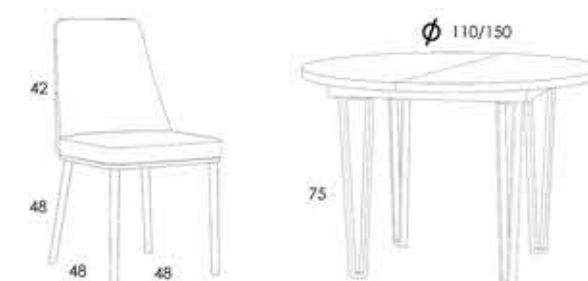

MESA ALBA+SILLA ORLEANS

MESA EXTENSIBLE CON ESTRUCTURA METÁLICA
COLOR NEGRO Y TAPA BLANCO NIEVE

SILLA CON ESTRUCTURA METÁLICA COLOR NEGRO,
RESPALDO Y ASIENTO TAPIZADO GRIS

REF	DESCRIPCIÓN	PUNTOS
10206	MESA ALBA	39
1/111	JUEGO 4 SILLAS ORLEANS	31
TOTAL		70