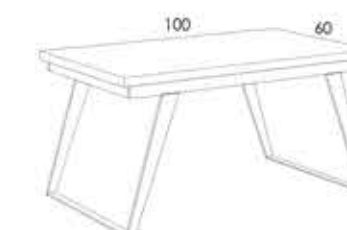

MESA MALLORCA

Mesa de centro elevable.
Tapa 30mm.
Estructura de melamina.

Ref 10223 Puntos 16

MESA IBIZA

Mesa de centro elevable.
Tapa de melamina 30mm.
Estructura metálica color negro

Ref 10230 Puntos 24

MESA UNDER