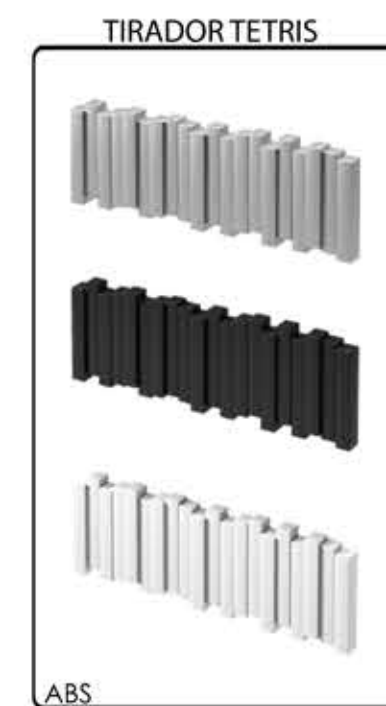

Técnico Salón STRAIT

REFERENCIA 74540 DESCRIPCIÓN BAJO TV 180 PUNTOS 26

REFERENCIA 74536 DESCRIPCIÓN BAJO TV 140 PUNTOS 21

REFERENCIA 73223 DESCRIPCIÓN ESTANTE 138 PUNTOS 4
REFERENCIA 73224 DESCRIPCIÓN ESTANTE 180 PUNTOS 5

REFERENCIA 75025 DESCRIPCIÓN APARADOR 160 PUNTOS 39

REFERENCIA 74633 DESCRIPCIÓN BODEGA 90 PUNTOS 27

REFERENCIA 75130 DESCRIPCIÓN VITRINA 80 PUNTOS 43

REFERENCIA 75126 DESCRIPCIÓN VITRINA 60 PUNTOS 34

REFERENCIA 75030 DESCRIPCIÓN VAJILLERO 70 PUNTOS 26

REFERENCIA 75035 DESCRIPCIÓN VAJILLERO 140 PUNTOS 50

Técnico Accesorios STRAIT

PATA NOVA JUEGO 4 PATAS NOVA Ref 72053 Puntos 3,25

PATA ESTANDAR JUEGO 4 PATAS ESTANDAR Ref 72020 Puntos 2,25

PATA ALUMINIO JUEGO 4 PATAS ALUMINIO Ref 72043 Puntos 2,25

PATA BASE JUEGO 4 PATAS BASE Ref 72047 Puntos 1,1

Los muebles STRAIT vienen de serie sin patas, las patas opcionales son:

- Pata Nova en color blanco, negro y plata
- Pata Estandar en color blanco, negro y plata
- Pata Aluminio en color blanco, negro y plata
- Pata Base en el mismo acabado del mueble

No están incluidas en el precio del mueble

Se pueden combinar con cinco tiradores:

- Tirador Alistonado en acabado roble y blanco
- Tirador Mandala en color blanco, negro y plata
- Tirador Tetris en color blanco, negro y plata
- Tirador Percha en color blanco, negro y plata
- Tirador Pirámide en color blanco, negro y plata

Están incluidos en el precio del mueble