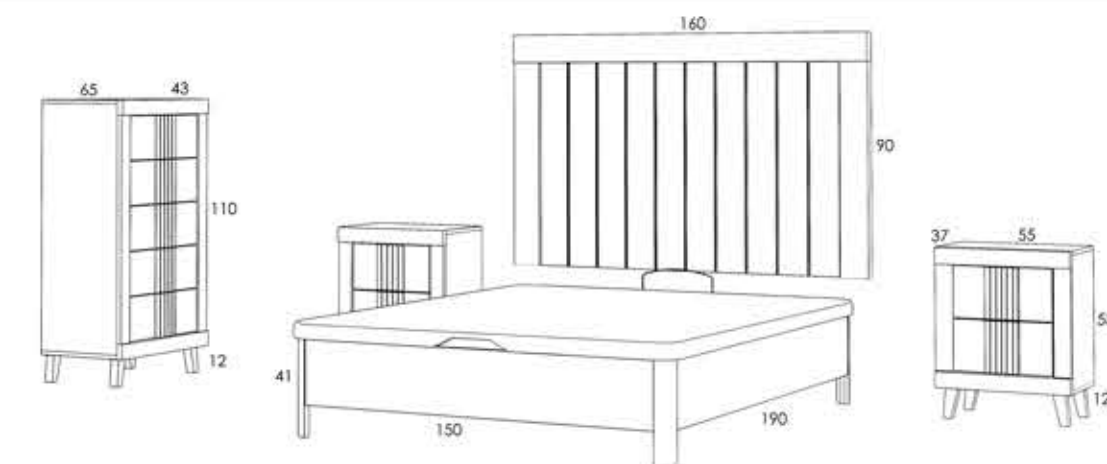

REF	DESCRIPCIÓN	PUNTOS
55S10	CABECERO STRAIT ML1	22
53665	MESITA 2C STRAIT	13X2
53865	SINFONIER STRAIT	31
	TOTAL	79
72020	JUEGO 4 PATAS ESTANDAR	2,25 X3
	TOTAL	6,75
	TOTAL COMPOSICIÓN	85,75
	CANAPÉ 30 PATA ALTA	34

COMPOSICIÓN STRAIT 35

ACABADO ROBLE
TIRADOR ALISTONADO BLANCO
PATA ESTANDAR COLOR BLANCO