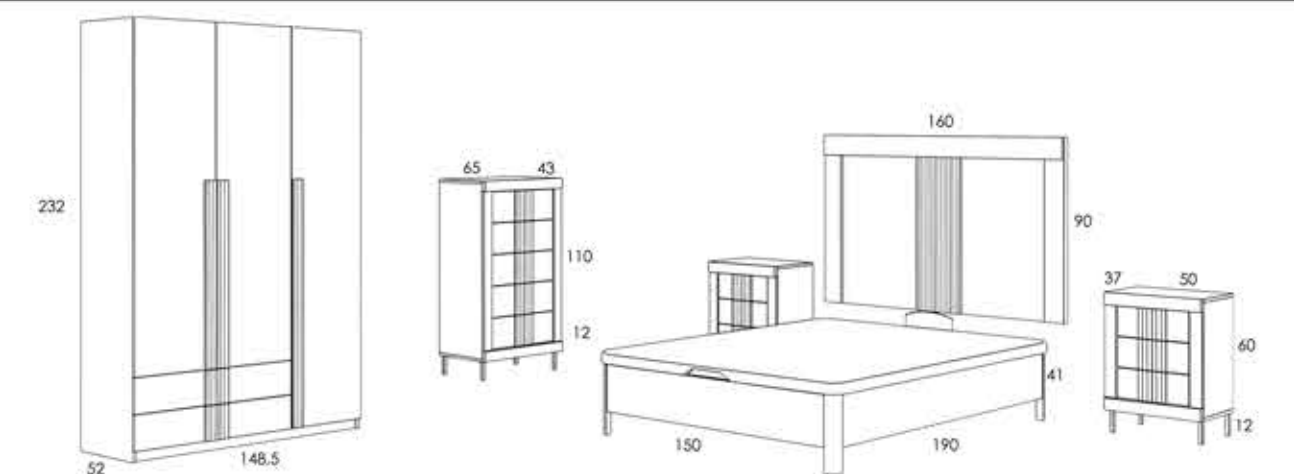

REF	DESCRIPCIÓN	PUNTOS
55S80	CABECERO STRAIT ML8	15
53660	MESITA 3C STRAIT	14X2
53865	SINFONIER STRAIT	31
	TOTAL	74
72053	JUEGO 4 PATAS NOVA	3,25 X3
	TOTAL	9,75
	TOTAL COMPOSICIÓN	83,75
	CANAPÉ 30 PATA ALTA	34
	ARMARIO 3P 2C	55

COMPOSICIÓN STRAIT 34

ACABADO NOGAL
TIRADOR ALISTONADO BLANCO
PATA NOVA COLOR BLANCO