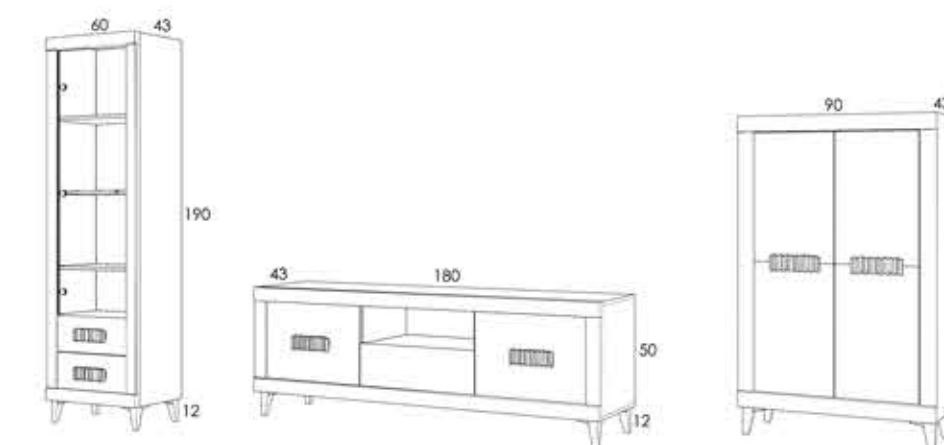

REF	DESCRIPCIÓN	PUNTOS
75126	VITRINA 60 STRAIT	34
74540	BAJO TV 180	26
74633	BODEGA 90 STRAIT	27
	TOTAL	87
72020	JUEGO 4 PATAS ESTANDAR	2,25 X3
	TOTAL	6,75
	TOTAL COMPOSICIÓN	93,75

COMPOSICIÓN STRAIT 2

ACABADO BLANCO NIEVE
TIRADOR TETRIS PLATA
PATA ESTANDAR PLATA