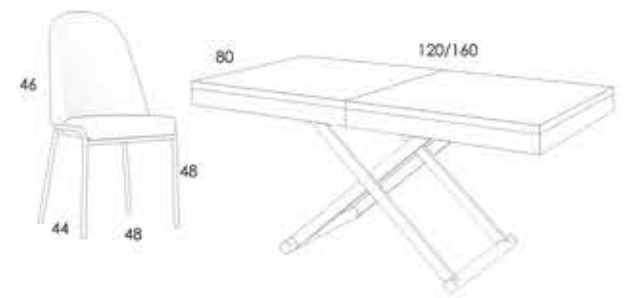

MESA BASIC+SILLA CRONOS

MESA FIJA CON ESTRUCTURA METÁLICA COLOR NEGRO Y TAPA NOGAL

SILLA CON ESTRUCTURA COLOR NEGRO, RESPALDO NOGAL Y ASIENTO TAPIZADO PALERMO 3

REF	DESCRIPCIÓN	PUNTOS
10226	MESA BASIC	28
02045	JUEGO DE 2 SILLAS CRONOS	20X2
TOTAL		68

MESA LEVEL+SILLA DOVER

MESA EXTENSIBLE REGULABLE EN ALTURA CON ESTRUCTURA METÁLICA COLOR NEGRO Y TAPA ROBLE

SILLA CON ESTRUCTURA METÁLICA COLOR NEGRO, RESPALDO Y ASIENTO TAPIZADO BEIG

REF	DESCRIPCIÓN	PUNTOS
10240	MESA LEVEL	87
1/110	JUEGO 4 SILLAS DOVER	34
TOTAL		121