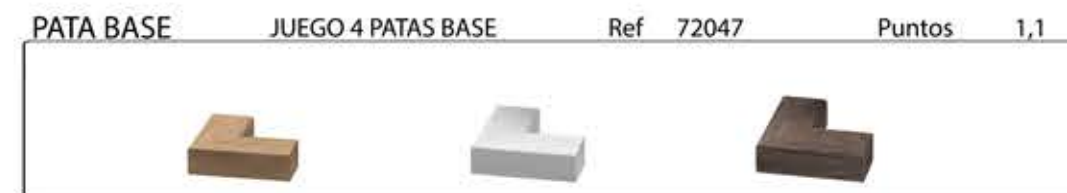

Técnico Accesorios **STRAIT**

Los muebles STRAIT vienen de serie sin patas, las patas opcionales son:

Pata Nova en color blanco, negro y plata
Pata Estandar en color blanco, negro y plata
Pata Aluminio en color blanco, negro y plata
Pata Base en el mismo acabado del mueble

No están incluidas en el precio del mueble

Se pueden combinar con cinco tiradores:

Tirador Alistonado en acabado roble y blanco
Tirador Mandala en color blanco, negro y plata
Tirador Tetris en color blanco, negro y plata
Tirador Percha en color blanco, negro y plata
Tirador Pirámide en color blanco, negro y plata

Están incluidos en el precio del mueble