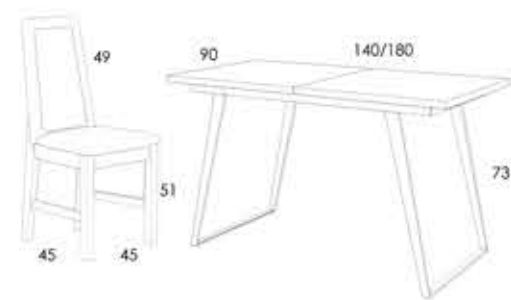

MESA PISA+SILLA CRONOS

MESA EXTENSIBLE CON ESTRUCTURA METÁLICA
COLOR NEGRO Y TAPA ROBLE

SILLA CON ESTRUCTURA COLOR NEGRO,
RESPALDO ROBLE Y ASIENTO TAPIZADO
PALERMO 17

REF	DESCRIPCIÓN	PUNTOS
10227	MESA PISA	45
02045	JUEGO 2 SILLAS CRONOS	20X2
TOTAL		85

MESA ALBA+SILLA ORLEANS

MESA EXTENSIBLE CON ESTRUCTURA METÁLICA
COLOR NEGRO Y TAPA BLANCO NIEVE

SILLA CON ESTRUCTURA METÁLICA COLOR NEGRO,
RESPALDO Y ASIENTO TAPIZADO GRIS

REF	DESCRIPCIÓN	PUNTOS
10206	MESA ALBA	39
1/111	JUEGO 4 SILLAS ORLEANS	31
TOTAL		70