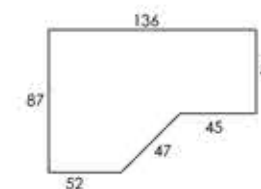

REFERENCIA	DESCRIPCIÓN	PUNTOS
56936	ARMARIO 1P	25
56935	ARMARIO 1P 2C	29

ARMARIO RINCÓN+ARMARIO 1P

ACABADO BLANCO NIEVE
TIRADOR PIRÁMIDE COLOR NEGRO

REFERENCIA
56937
56936

DESCRIPCIÓN
ARMARIO RINCÓN
ARMARIO 1P