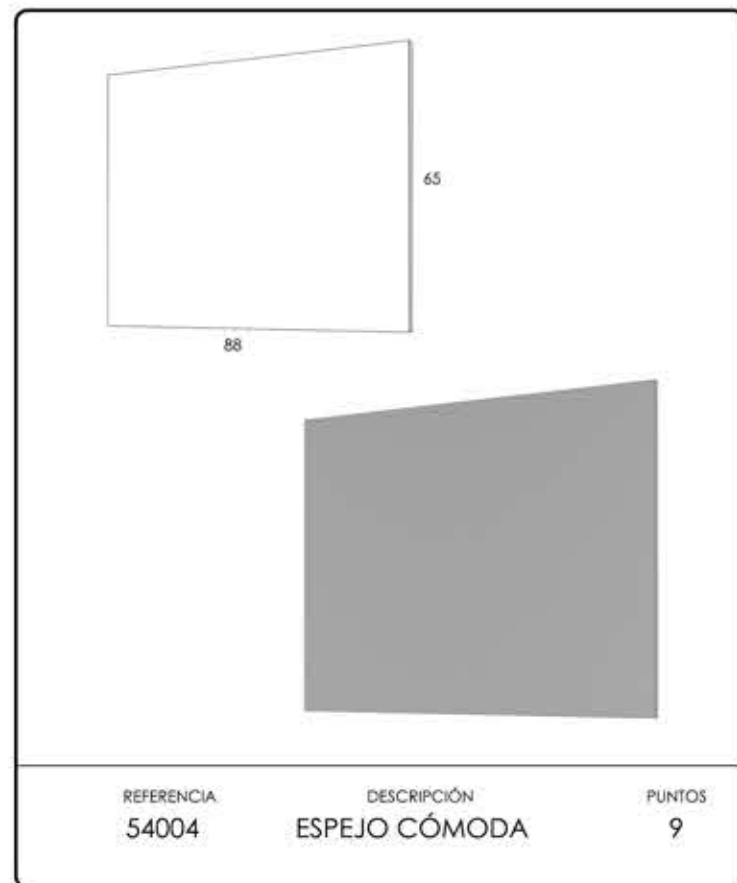

Técnico Dormitorio **STRAIT**