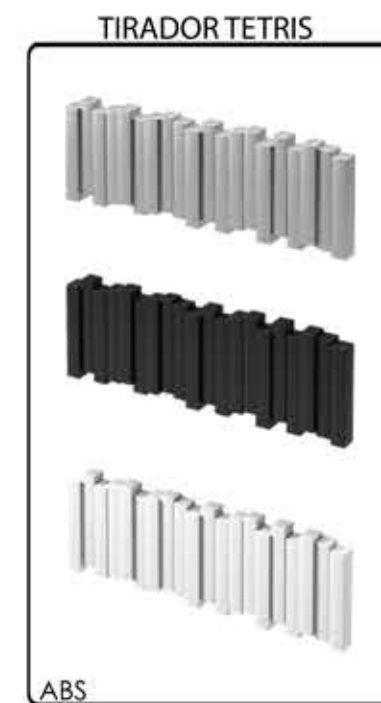

Técnico Accesorios **STRAIT**

Los muebles STRAIT vienen de serie sin patas, las patas opcionales son:

Pata Nova en color blanco, negro y plata
Pata Estandar en color blanco, negro y plata
Pata Aluminio en color blanco, negro y plata
Pata Base en el mismo acabado del mueble

No están incluidas en el precio del mueble

Se pueden combinar con cinco tiradores:

Tirador Alistonado en acabado roble y blanco
Tirador Mandala en color blanco, negro y plata
Tirador Tetris en color blanco, negro y plata
Tirador Percha en color blanco, negro y plata
Tirador Pirámide en color blanco, negro y plata

Están incluidos en el precio del mueble