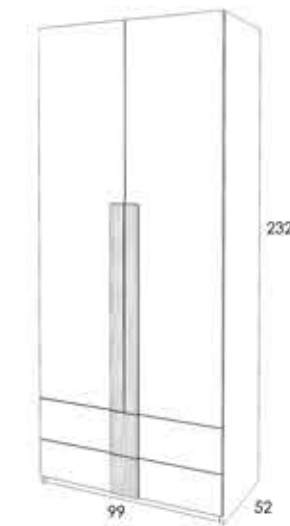

ARMARIO 2 PUERTAS 2 CAJONES

ACABADO ROBLE
TIRADOR ALISTONADO ROBLE

REFERENCIA	DESCRIPCIÓN	PUNTOS
56933	ARMARIO 2P 2C	41