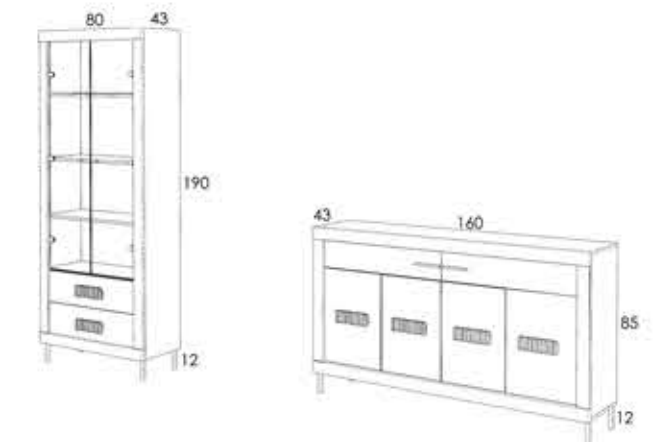

ACABADO ROBLE
TIRADOR PIRÁMIDE COLOR BLACO
PATA NOVA COLOR BLANCO

COMPOSICIÓN STRAIT 6

ACABADO NOGAL
TIRADOR TETRIS COLOR NEGRO
PATA NOVA COLOR NEGRO

REF	DESCRIPCIÓN	PUNTOS
75130	VITRINA 80 STRAIT	43
75025	APARADOR 160 STRAIT	39
	TOTAL	82
72053	JUEGO 4 PATAS NOVA	3,25 X2
	TOTAL	6,5
	TOTAL COMPOSICIÓN	88,5