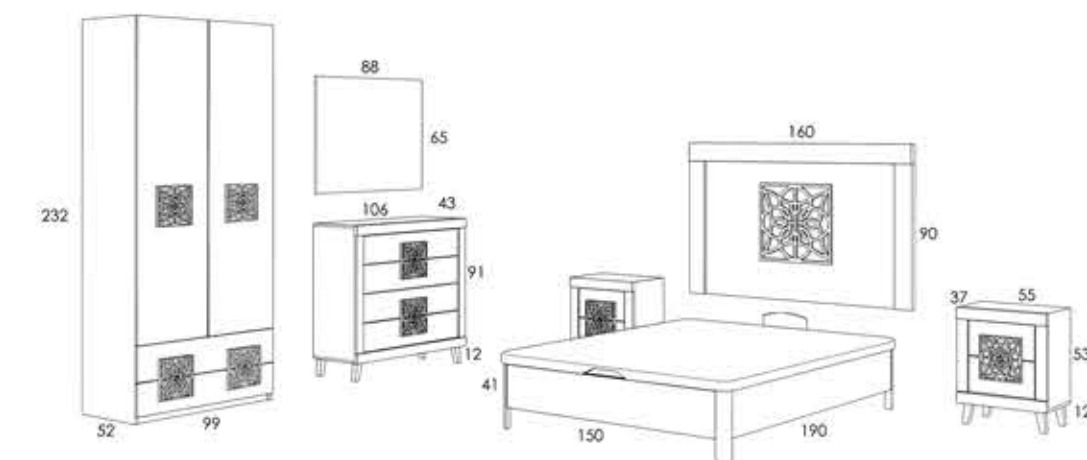

REF	DESCRIPCIÓN	PUNTOS
55S70	CABECERO STRAIT ML7	21
53665	MESITA 2C STRAIT	13X2
53965	COMODA STRAIT	32
	TOTAL	79
72020	JUEGO 4 PATAS ESTANDAR	2,25 X3
	TOTAL	6,75
	TOTAL COMPOSICIÓN	85,75
	CANAPÉ 30 PATA ALTA	34
	ARMARIO 2P 2C	41

COMPOSICION STRAIT 26

ACABADO ROBLE
TIRADOR MANDALA COLOR NEGRO
PATA ESTANDAR COLOR NEGRO