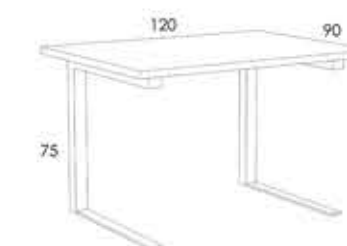

MESA UNDER

Mesa de centro fija.
Tapa de melamina 30mm.
Estructura metálica color negro

Ref 10201 Puntos 32