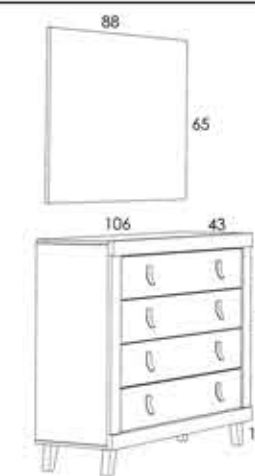

REF	DESCRIPCIÓN	PUNTOS
55S10	CABECERO STRAIT ML1	22
53665	MESITA 2C STRAIT	13X2
53965	COMODA STRAIT	32
54004	ESPEJO CÓMODA	9
	TOTAL	89
72020	JUEGO 4 PATAS ESTANDAR	2,25 X3
	TOTAL	6,75
TOTAL COMPOSICIÓN		95,75
	CANAPÉ 30 PATA ALTA-AGUJA	36

COMPOSICIÓN STRAIT 21

ACABADO NOGAL
TIRADOR PERCHA COLOR BLANCO
PATA ESTANDAR COLOR BLANCO