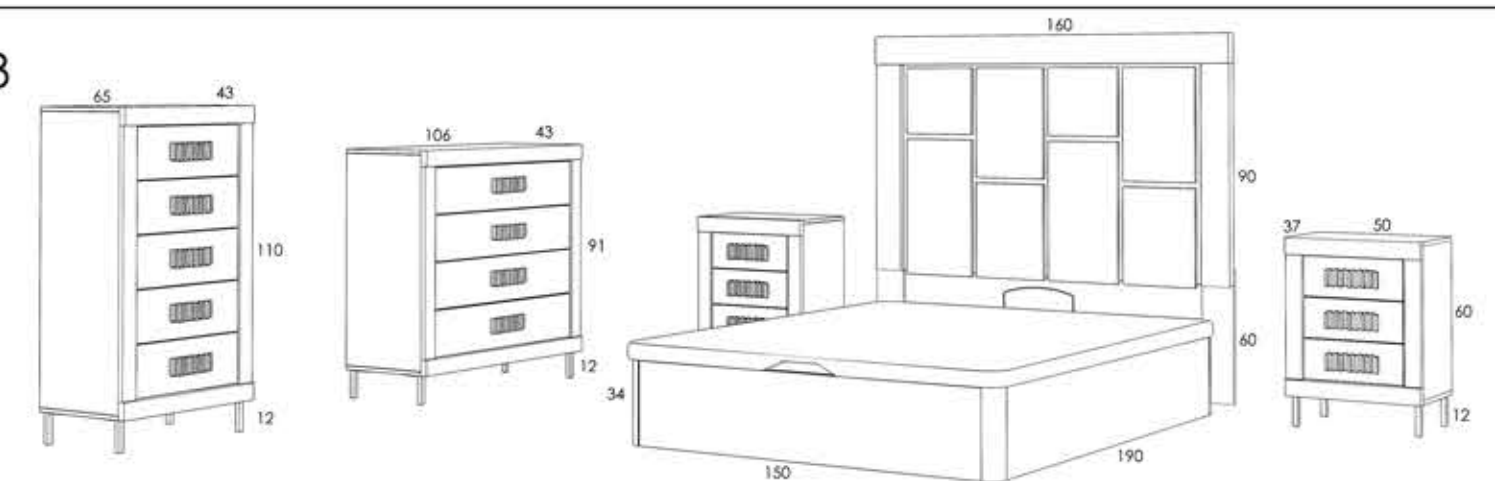

COMPOSICION STRAIT 23

ACABADO ROBLE
TIRADOR TETRIS COLOR NEGRO
PATA NOVA COLOR NEGRO