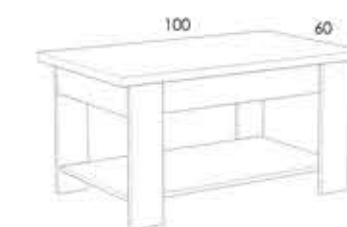

MESA MALLORCA

Mesa de centro elevable.
Tapa 30mm.
Estructura de melamina.

Ref 10223 Puntos 16

MESA IBIZA

Mesa de centro elevable.
Tapa de melamina 30mm.
Estructura metálica color negro

Ref 10230 Puntos 24

MESA UNDER