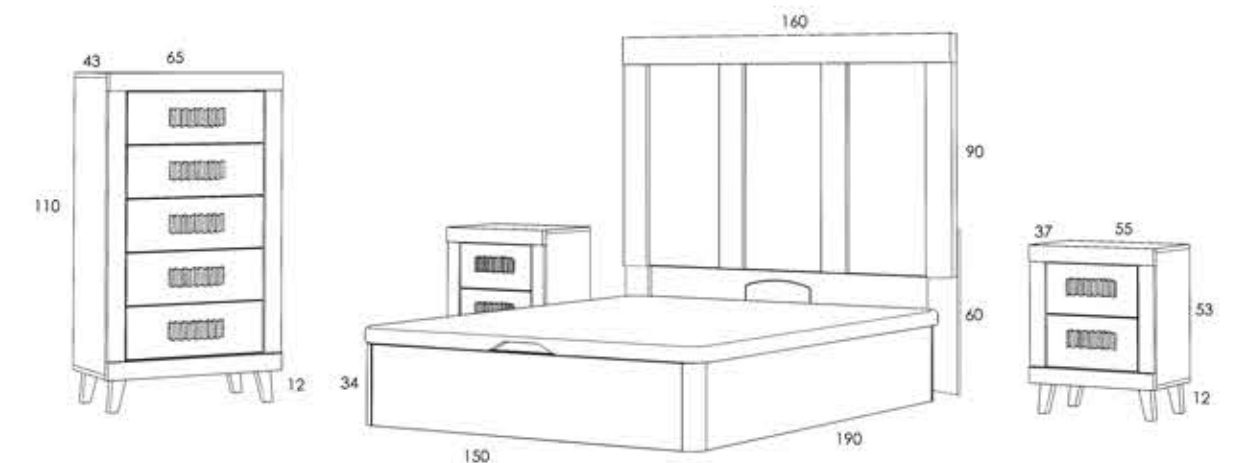

COMPOSICIÓN STRAIT 28

ACABADO NOGAL
TIRADOR TETRIS COLOR BLANCO
PATA ESTANDAR COLOR BLANCO