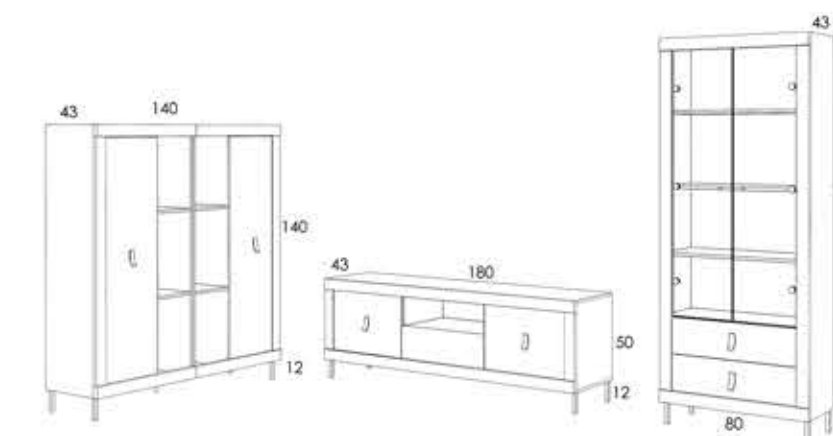

REF	DESCRIPCIÓN	PUNTOS
75035	VAJILLERO 140 STRAIT	50
74540	BAJO TV 180 STRAIT	26
75130	VITRINA 80 STRAIT	43
	TOTAL	119
72053	JUEGO 4 PATAS NOVA	3,25 X3
	TOTAL	9,75
	TOTAL COMPOSICIÓN	128,50

COMPOSICIÓN STRAIT 18

ACABADO BLANCO NIEVE
TIRADOR PERCHA PLATA
PATA NOVA PLATA