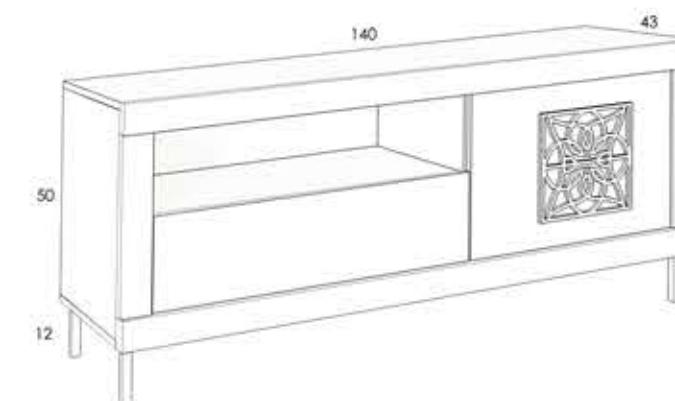

COMPOSICIÓN STRAIT 10

ACABADO BLANCO NIEVE
TIRADOR MANDALA PLATA
PATA NOVA PLATA

COMPOSICIÓN STRAIT 11

ACABADO NOGAL
TIRADOR ALISTONADO BLANCO
PATA ALUMINIO COLOR BLANCO

REF	DESCRIPCIÓN	PUNTOS
75035	VAJILLERO 140 STRAIT	50
75130	VITRINA 80 STRAIT	43
74536	BAJO TV 140	21
73223	ESTANTE 138	4
	TOTAL	118
72043	JUEGO 4 PATAS ALUMINIO	2,25 X3
	TOTAL	6,75
	TOTAL COMPOSICIÓN	124,75