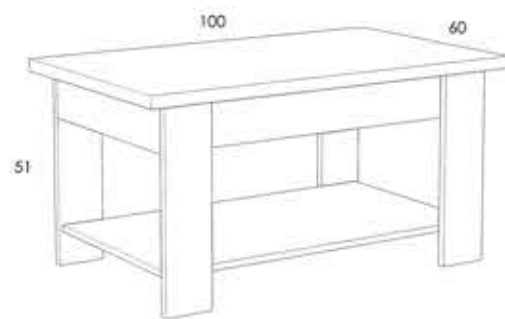

MESA MALLORCA

MESA DE CENTRO ELEVABLE CON ESTRUCTURA Y TAPA MELAMINA BLANCO NIEVE

REF	DESCRIPCIÓN	PUNTOS
10223	MESA ELEVABLE MALLORCA	16