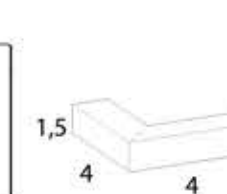

Los muebles STRAIT vienen de serie sin patas, las patas opcionales son:

- Pata Nova en color blanco, negro y plata
- Pata Estandar en color blanco, negro y plata
- Pata Aluminio en color blanco, negro y plata
- Pata Base en el mismo acabado del mueble

No están incluidas en el precio del mueble

Se pueden combinar con cinco tiradores:

- Tirador Alistonado en acabado roble y blanco
- Tirador Mandala en color blanco, negro y plata
- Tirador Tetris en color blanco, negro y plata
- Tirador Percha en color blanco, negro y plata
- Tirador Pirámide en color blanco, negro y plata

Están incluidos en el precio del mueble