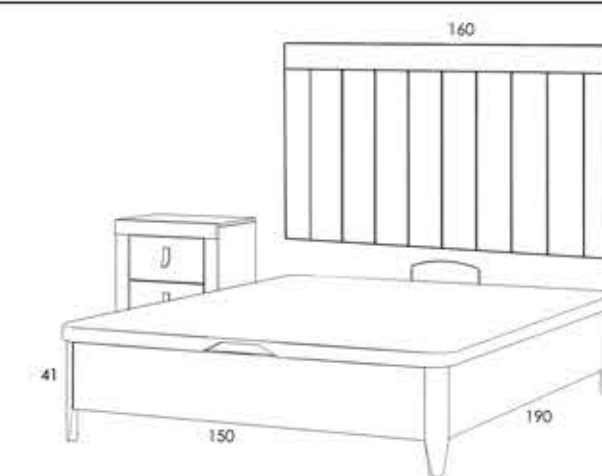

REF	DESCRIPCIÓN	PUNTOS
55S10	CABECERO STRAIT ML1	22
53665	MESITA 2C STRAIT	13X2
53965	COMODA STRAIT	32
54004	ESPEJO CÓMODA	9
	TOTAL	89
72020	JUEGO 4 PATAS ESTANDAR	2,25 X3
	TOTAL	6,75
TOTAL COMPOSICIÓN		95,75
	CANAPÉ 30 PATA ALTA-AGUJA	36

COMPOSICIÓN STRAIT 21

ACABADO NOGAL
TIRADOR PERCHA COLOR BLANCO
PATA ESTANDAR COLOR BLANCO