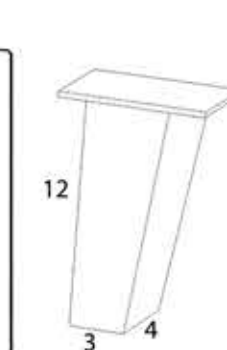

Los muebles STRAIT vienen de serie sin patas, las patas opcionales son:

- Pata Nova en color blanco, negro y plata
- Pata Estandar en color blanco, negro y plata
- Pata Aluminio en color blanco, negro y plata
- Pata Base en el mismo acabado del mueble

No están incluidas en el precio del mueble

Se pueden combinar con cinco tiradores:

- Tirador Alistonado en acabado roble y blanco
- Tirador Mandala en color blanco, negro y plata
- Tirador Tetris en color blanco, negro y plata
- Tirador Percha en color blanco, negro y plata
- Tirador Pirámide en color blanco, negro y plata

Están incluidos en el precio del mueble