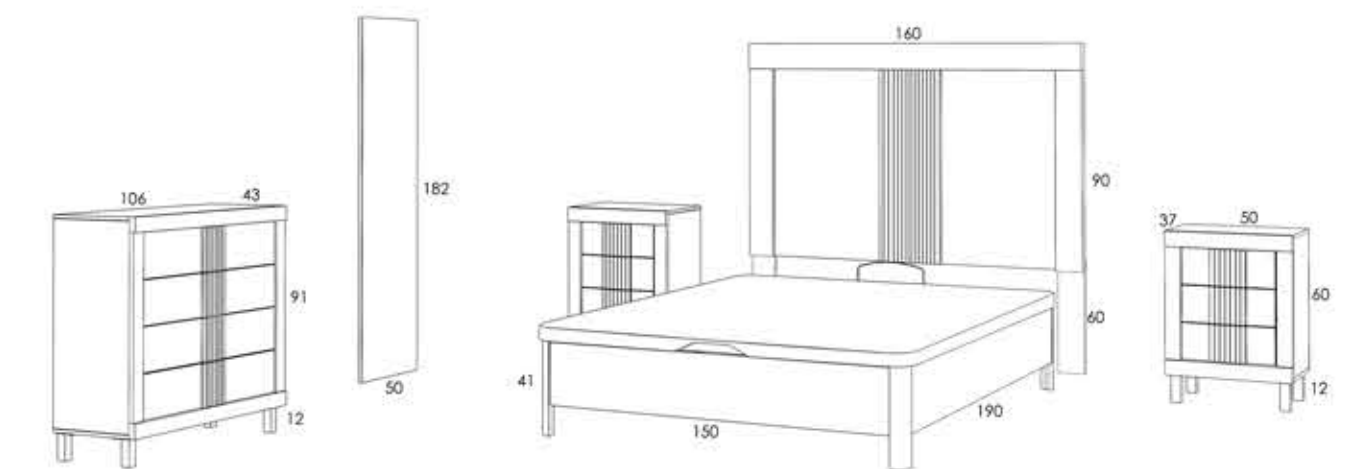

COMPOSICION STRAIT 22

ACABADO BLANCO NIEVE
TIRADOR ALISTONADO ROBLE
PATA ALUMINIO COLOR BLANCO