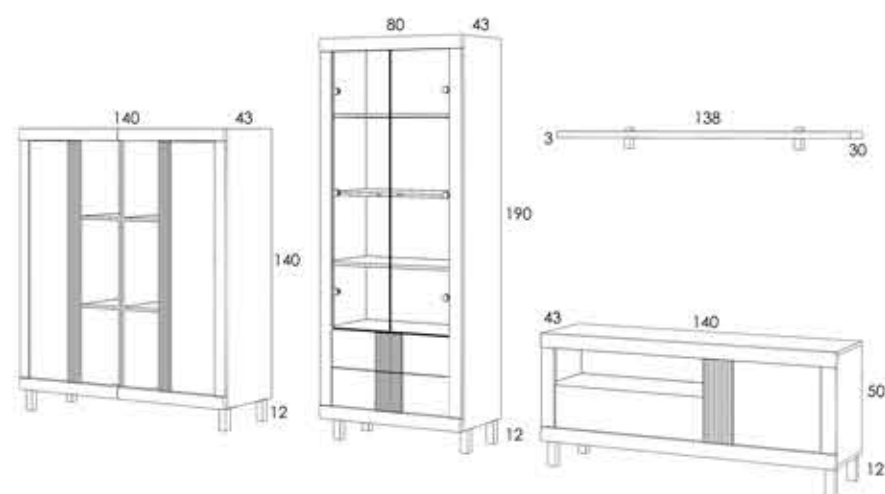

COMPOSICIÓN STRAIT 10

ACABADO BLANCO NIEVE
TIRADOR MANDALA PLATA
PATA NOVA PLATA

COMPOSICIÓN STRAIT 11

ACABADO NOGAL
TIRADOR ALISTONADO BLANCO
PATA ALUMINIO COLOR BLANCO

REF	DESCRIPCIÓN	PUNTOS
75035	VAJILLERO 140 STRAIT	50
75130	VITRINA 80 STRAIT	43
74536	BAJO TV 140	21
73223	ESTANTE 138	4
	TOTAL	118
72043	JUEGO 4 PATAS ALUMINIO	2,25 X3
	TOTAL	6,75
	TOTAL COMPOSICIÓN	124,75