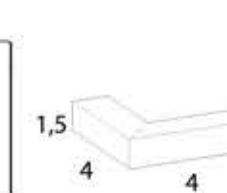

Técnico Accesorios **STRAIT**

Los muebles STRAIT vienen de serie sin patas, las patas opcionales son:

Pata Nova en color blanco, negro y plata
Pata Estandar en color blanco, negro y plata
Pata Aluminio en color blanco, negro y plata
Pata Base en el mismo acabado del mueble

No están incluidas en el precio del mueble

Se pueden combinar con cinco tiradores:

Tirador Alistonado en acabado roble y blanco
Tirador Mandala en color blanco, negro y plata
Tirador Tetris en color blanco, negro y plata
Tirador Percha en color blanco, negro y plata
Tirador Pirámide en color blanco, negro y plata

Están incluidos en el precio del mueble