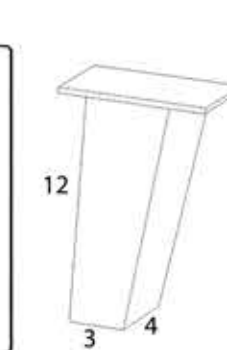

Técnico Accesorios **STRAIT**

Los muebles STRAIT vienen de serie sin patas, las patas opcionales son:

Pata Nova en color blanco, negro y plata
Pata Estandar en color blanco, negro y plata
Pata Aluminio en color blanco, negro y plata
Pata Base en el mismo acabado del mueble

No están incluidas en el precio del mueble

Se pueden combinar con cinco tiradores:

Tirador Alistonado en acabado roble y blanco
Tirador Mandala en color blanco, negro y plata
Tirador Tetris en color blanco, negro y plata
Tirador Percha en color blanco, negro y plata
Tirador Pirámide en color blanco, negro y plata

Están incluidos en el precio del mueble