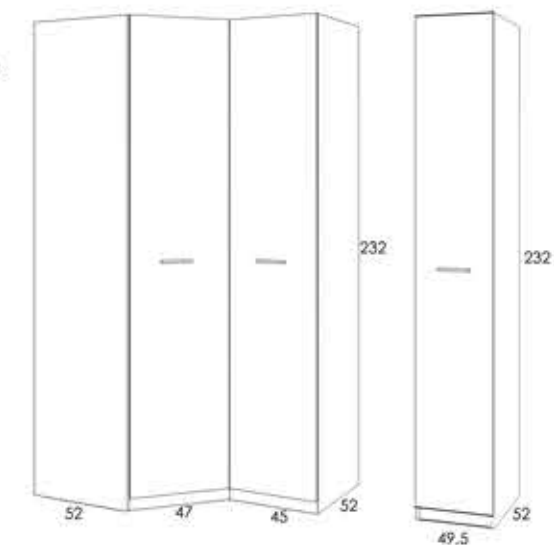

ARMARIO RINCÓN+ARMARIO 1P

ACABADO BLANCO NIEVE
TIRADOR PIRÁMIDE COLOR NEGRO

REFERENCIA
56937
56936

DESCRIPCIÓN
ARMARIO RINCÓN
ARMARIO 1P

PUNTOS
52
20