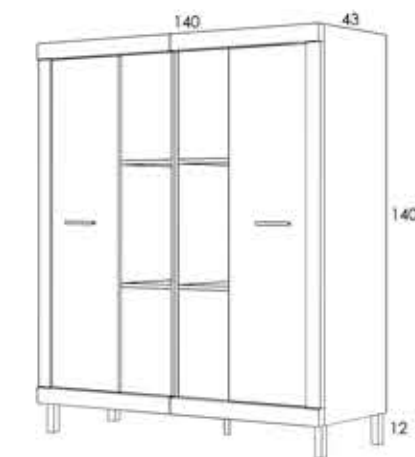

COMPOSICIÓN STRAIT 17

ACABADO NOGAL
TIRADOR PIRÁMIDE BLANCO
PATA ALUMINIO BLANCO