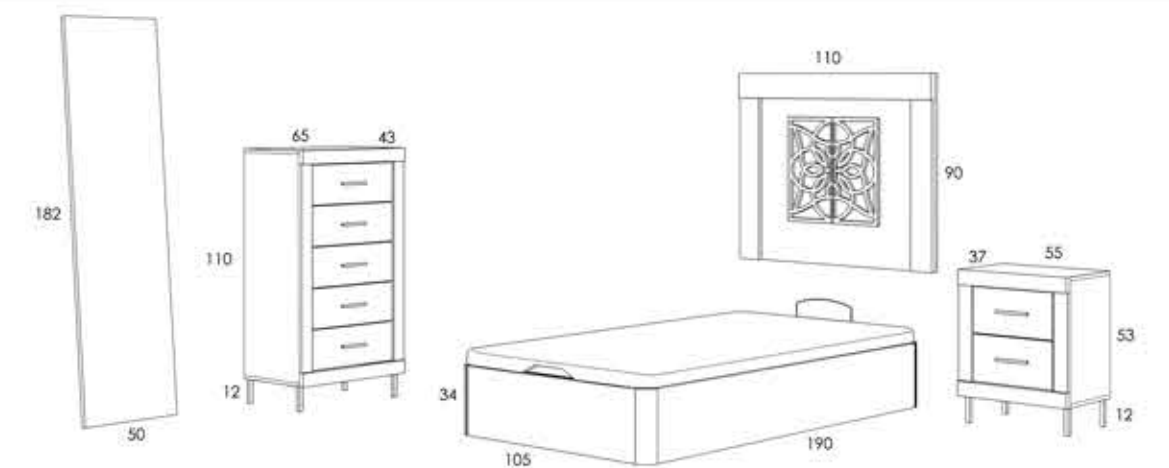

REF	DESCRIPCIÓN	PUNTOS
55S71	CABECERO STRAIT ML10	18
53665	MESITA 2C STRAIT	13
53865	SINFONIER STRAIT	31
54012	ESPEJO PIE	10
	TOTAL	72
72053	JUEGO 4 PATAS NOVA	3,25 X2
	TOTAL	6.50
	TOTAL COMPOSICIÓN	78.50
	CANAPÉ 30	26.50

COMPOSICIÓN STRAIT 33

ACABADO ROBLE
TIRADOR PIRÁMIDE COLOR NEGRO
PATA NOVA COLOR NEGRO