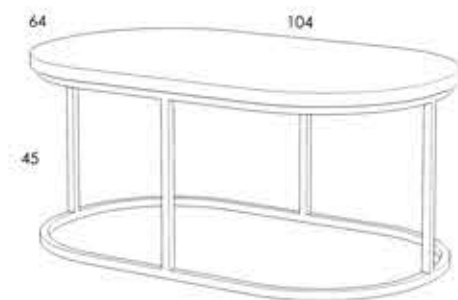

REF	DESCRIPCIÓN	PUNTOS
10203	MESA ELEVABLE VENETO	33

MESA OVAL

MESA DE CENTRO ELEVABLE CON ESTRUCTURA METÁLICA COLOR NEGRO Y TAPA ROBLE

REF	DESCRIPCIÓN	PUNTOS
10204	MESA ELEVABLE OVAL	33

MESAS DUO

MESAS DE CENTRO APILABLES CON ESTRUCTURA METÁLICA COLOR NEGRO Y TAPA NOGAL