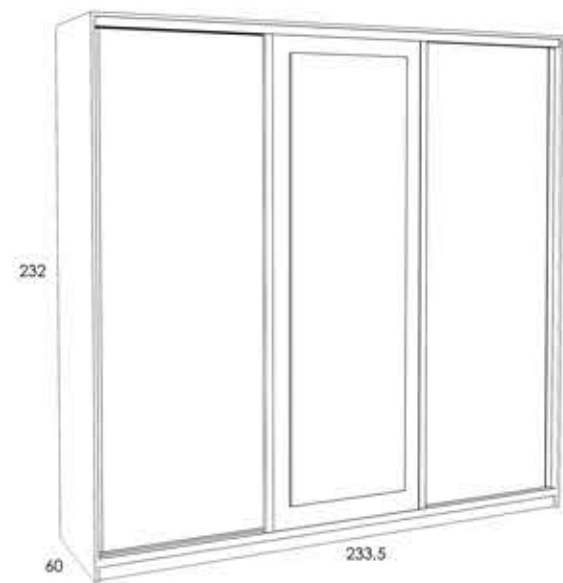

ARMARIO CORREDERA 3P CON LUNA

ACABADO ROBLE
ESPEJO EN PUERTA CENTRAL
CAJONERA INTERIOR INCLUIDA

REFERENCIA	DESCRIPCIÓN	PUNTOS
56566	ARMARIO CORREDERA 3P	96