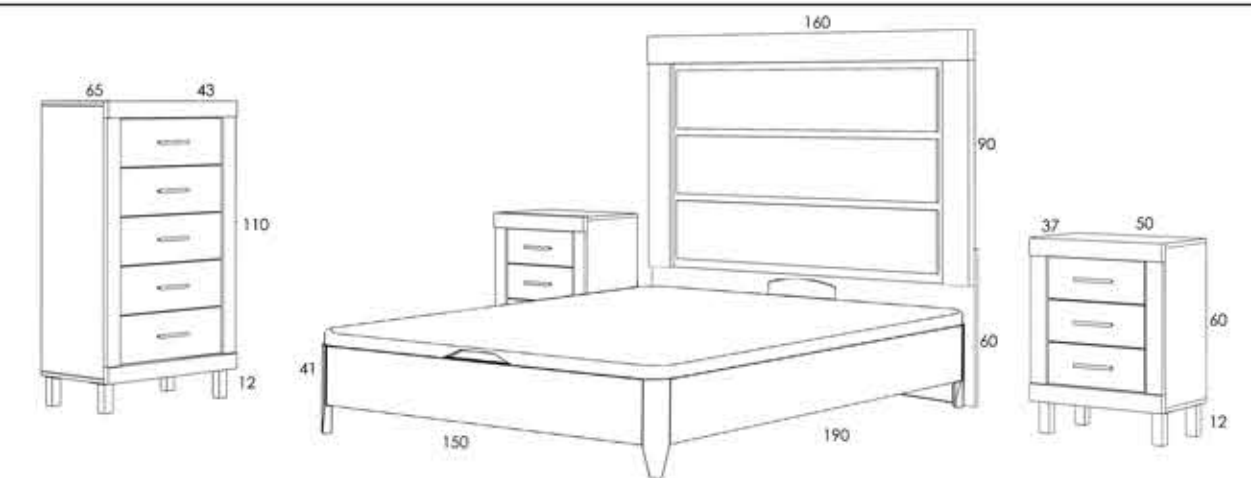

REF	DESCRIPCIÓN	PUNTOS
55S60	CABECERO STRAIT ML6	19
53660	MESITA 3C STRAIT	14X2
53865	SINFONIER STRAIT	31
	TOTAL	78
72043	JUEGO 4 PATAS ALUMINIO	2,25 X3
	TOTAL	6,75
	TOTAL COMPOSICIÓN	84,75
	CANAPÉ 30 PATA ALTA-AGUJA	36
	SUPLEMENTO CABECERO	7

COMPOSICIÓN STRAIT 30

ACABADO NOGAL
TIRADOR PIRÁMIDE COLOR BLANCO
PATA ALUMINIO COLOR BLANCO