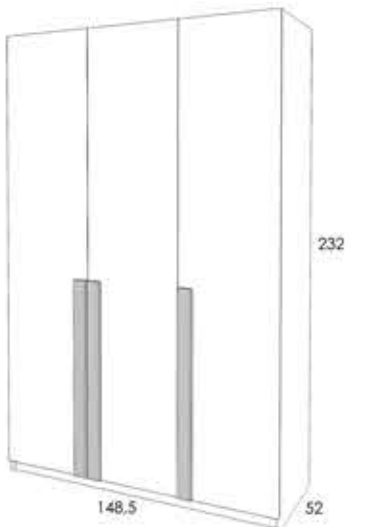

DESCRIPCIÓN
ARMARIO 4P 2C

PUNTOS
67

ARMARIO 3 PUERTAS

ACABADO BLANCO NIEVE
TIRADOR ALISTONADO ROBLE

REFERENCIA
57046

DESCRIPCIÓN
ARMARIO 3P

PUNTOS
49

ARMARIO 3 PUERTAS 2 CAJONES