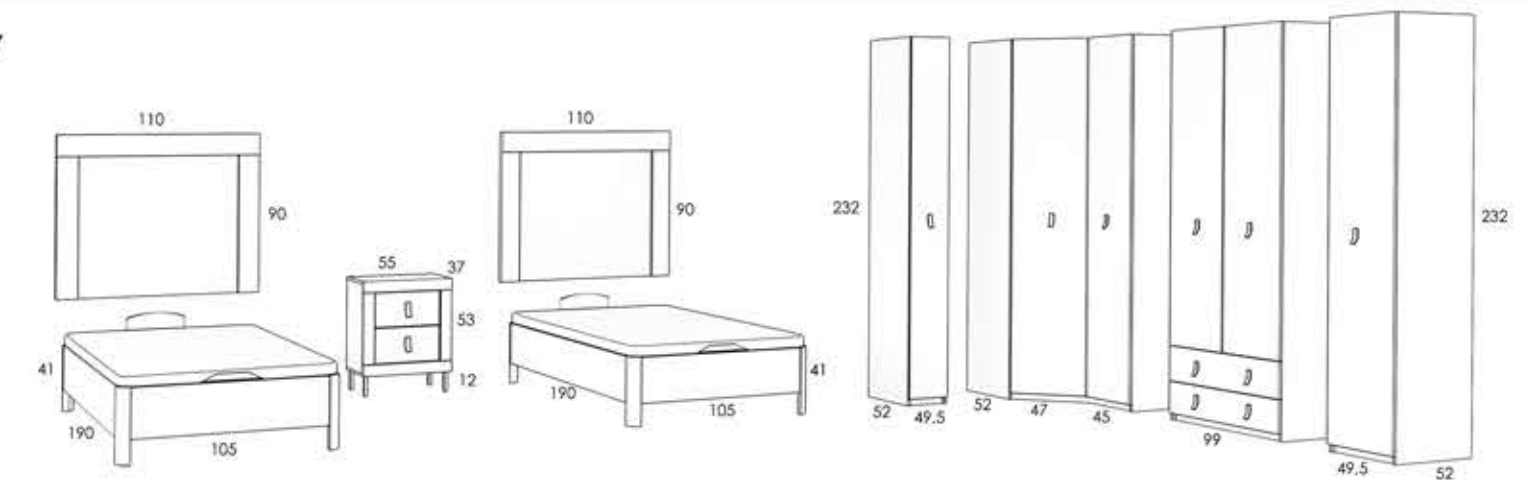

COMPOSICIÓN STRAIT 27

ACABADO BLANCO NIEVE
TIRADOR PERCHA COLOR NEGRO
PATA NOVA COLOR NEGRO