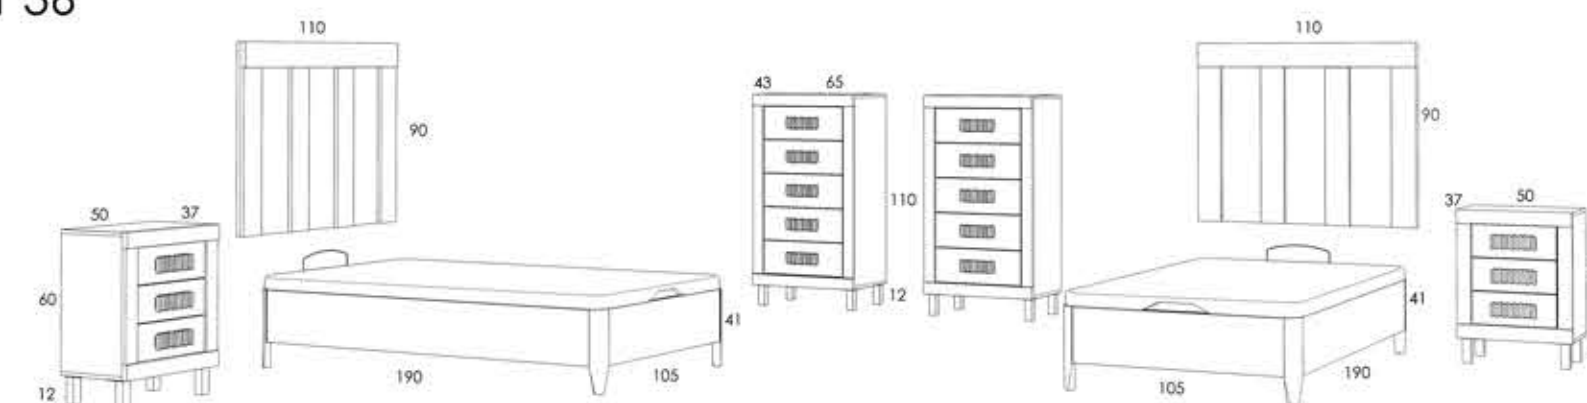

COMPOSICIÓN STRAIT 36

ACABADO BLANCO NIEVE
TIRADOR TETRIS PLATA
PATA ALUMINIO PLATA