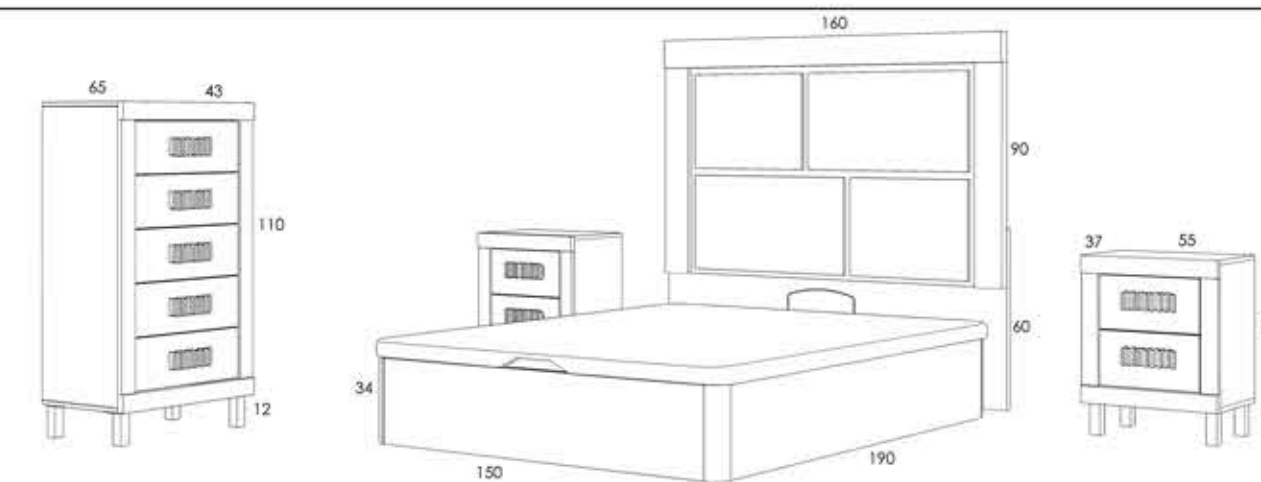

REF	DESCRIPCIÓN	PUNTOS
55550	CABECERO STRAIT ML5	20
53665	MESITA 2C STRAIT	13X2
53865	SINFONIER STRAIT	31
	TOTAL	77
72043	JUEGO 4 PATAS ALUMINIO	2,25 X3
	TOTAL	6,75
TOTAL COMPOSICIÓN		83,75
	CANAPÉ 30	30
	SUPLEMENTO CABECERO	7

COMPOSICIÓN STRAIT 32

ACABADO BLANCO NIEVE
TIRADOR TETRIS PLATA
PATA ALUMINIO PLATA