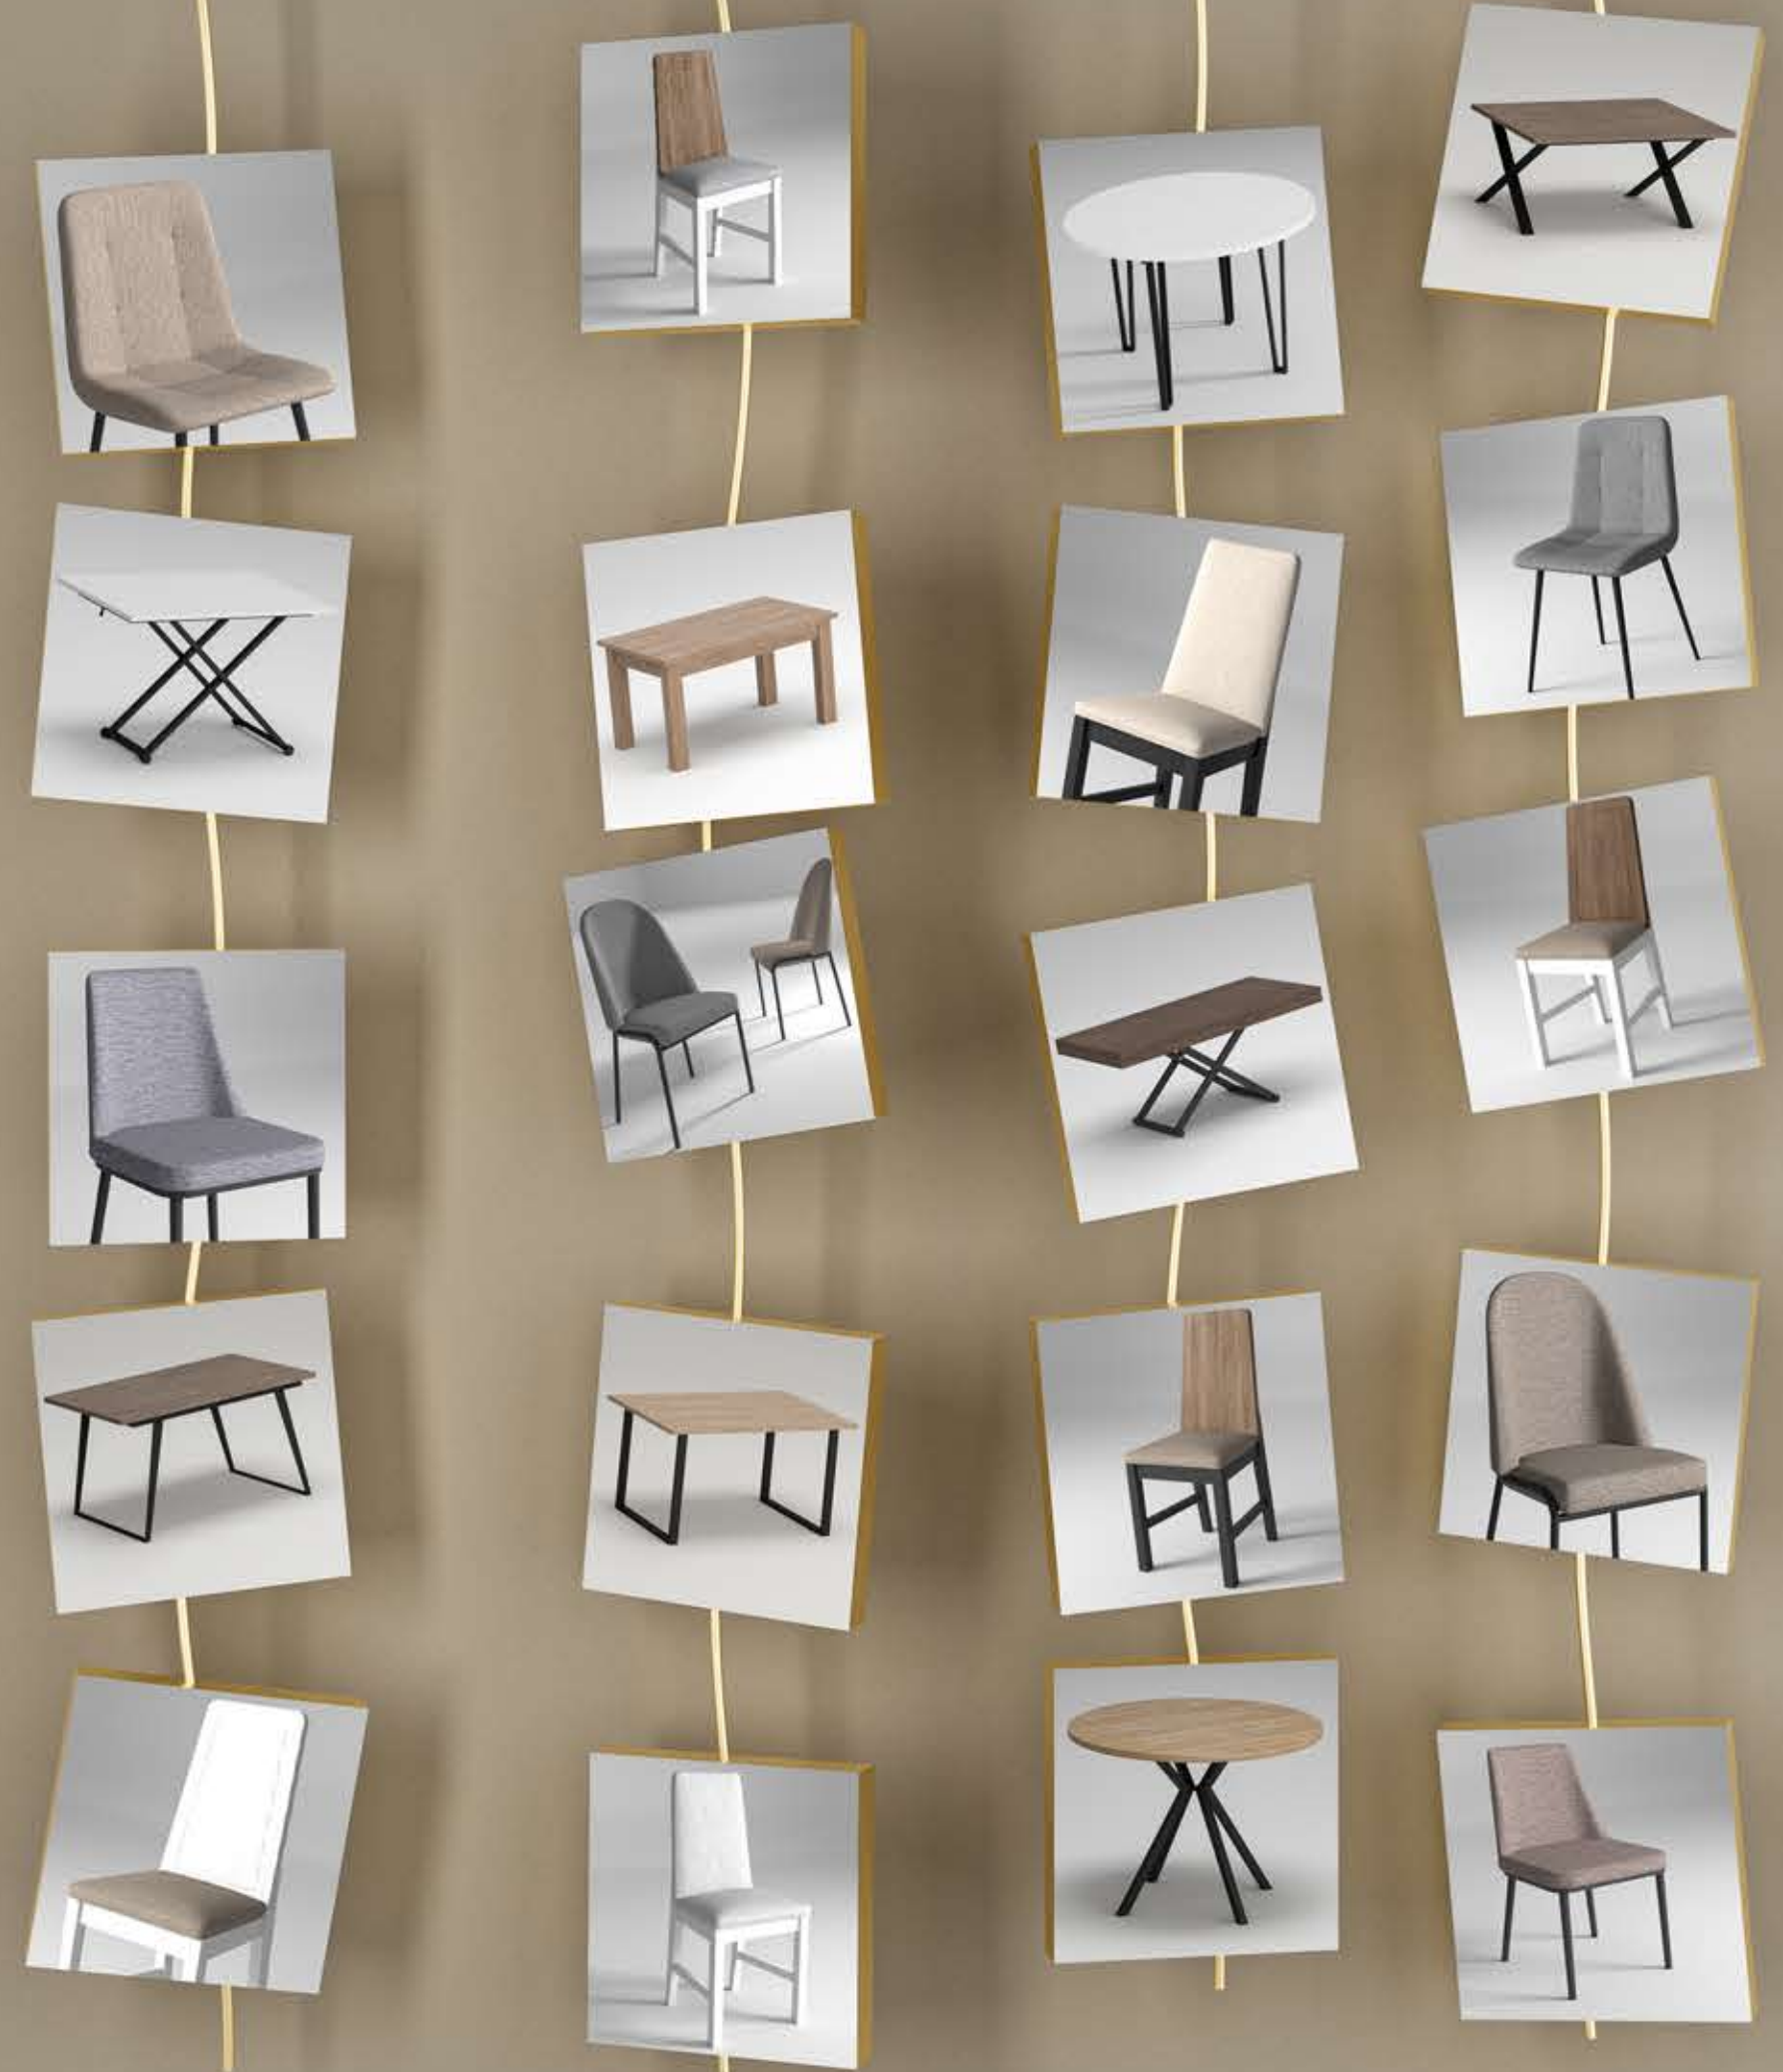

Elige diseño Disfruta de la comodidad

Bienvenido a nuestro catálogo de mesas y sillas, una colección diseñada para transformar cada espacio en una experiencia de confort, estilo y funcionalidad. Cada pieza ha sido cuidadosamente seleccionada para ofrecer el equilibrio perfecto entre diseño contemporáneo, calidad de materiales y durabilidad, adaptándose a los ambientes residenciales mas exigentes.

Creemos que el mobiliario no solo cumple una función práctica, sino que también expresa identidad y crea atmósferas. Por eso, presentamos una variedad de modelos que responden a diferentes gustos y necesidades: desde líneas modernas y minimalistas hasta propuestas más cálidas y tradicionales. Nuestro compromiso es brindarte soluciones que acompañen tu día a día, aportando comodidad, elegancia y valor a cada entorno.

M E S A S Y S I L L A S